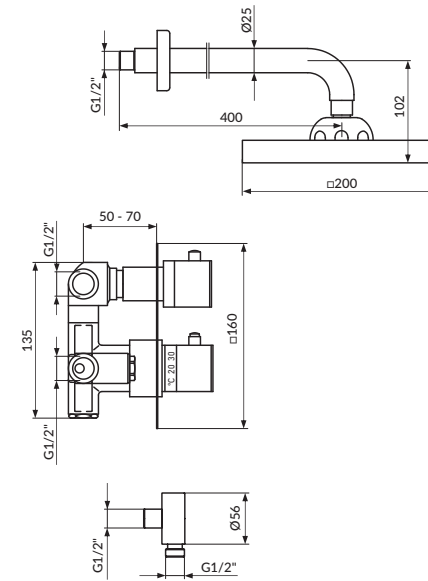

JT31601

UZIDNA BATERIJA
SA ZIDNIM
I RUČNIM TUŠEM

concealed mixer
with shower
and shower set

JT31701

UZIDNA BATERIJA
SA IZLIVOM, ZIDNIM
I RUČNIM TUŠEM

concealed mixer
with spout, shower
and shower set