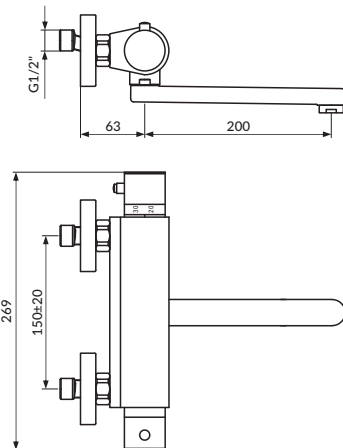

concealed mixer
with spout, shower
and shower set

JT31801

UZIDNA BATERIJA
SA JEDNIM IZLAZOM

concealed mixer
with one output

JT31901

UZIDNA BATERIJA
SA DVA IZLAZA

concealed mixer
with two outputs

JT32120

BATERIJA ZA
SUDOPERU - LAVABO,
IZLIV 200 mm

wall type mixer,
200 mm spout

JT37101

BATERIJA ZA TUŠ KADU
SA RUČNIM TUŠEM

shower mixer
with shower set

JT37251

BATERIJA
ZA TUŠ KADU
SA USPO NSKIM
I RUČNIM TUŠEM

shower mixer
with stand shower
and shower set