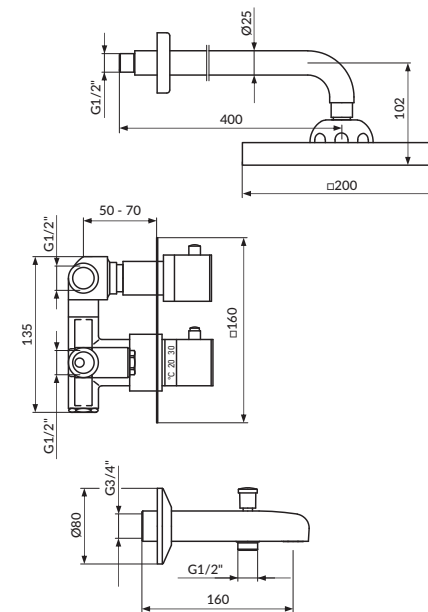

JT31601

UZIDNA BATERIJA
SA ZIDNIM
I RUČNIM TUŠEM

concealed mixer
with shower
and shower set

JT31701

UZIDNA BATERIJA
SA IZLIVOM, ZIDNIM
I RUČNIM TUŠEM

concealed mixer
with spout, shower
and shower set