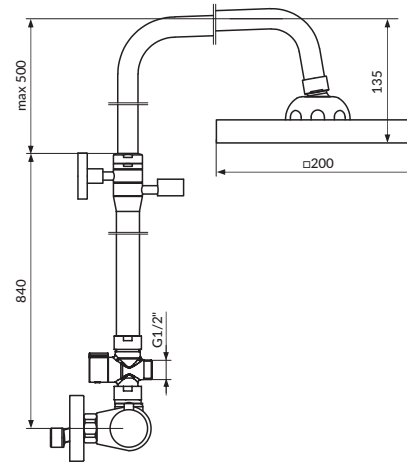

concealed mixer
with spout, shower
and shower set

JT31801

UZIDNA BATERIJA
SA JEDNIM IZLAZOM

concealed mixer
with one output

JT31901

UZIDNA BATERIJA
SA DVA IZLAZA

concealed mixer
with two outputs

JT32120

BATERIJA ZA
SUDOPERU - LAVABO,
IZLIV 200 mm

wall type mixer,
200 mm spout

JT37101

BATERIJA ZA TUŠ KADU
SA RUČNIM TUŠEM

shower mixer
with shower set

JT37251

BATERIJA
ZA TUŠ KADU
SA USPO NSKIM
I RUČNIM TUŠEM

shower mixer
with stand shower
and shower set