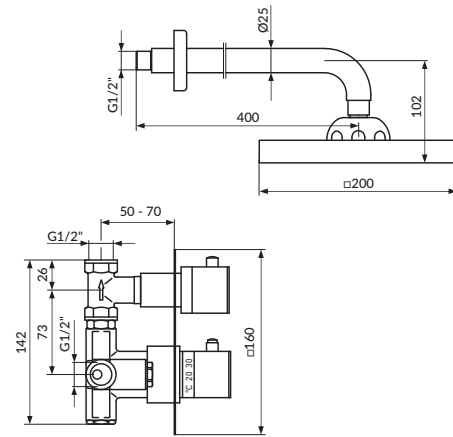

JT31101

UZIDNA BATERIJA
SA ZIDNIM TUŠEM

concealed mixer
with shower