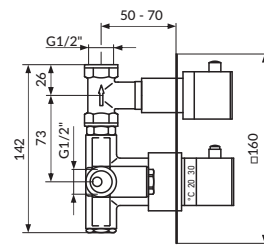

concealed mixer
with spout, shower
and shower set

JT31801

UZIDNA BATERIJA
SA JEDNIM IZLAZOM

concealed mixer
with one output

JT31901

UZIDNA BATERIJA
SA DVA IZLAZA

concealed mixer
with two outputs

JT32120