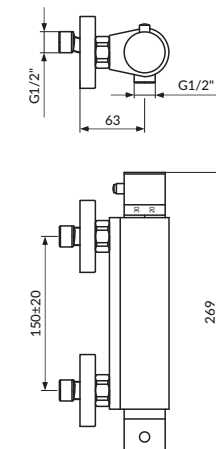

concealed mixer
with spout, shower
and shower set

JT31801

UZIDNA BATERIJA
SA JEDNIM IZLAZOM

concealed mixer
with one output

JT31901

UZIDNA BATERIJA
SA DVA IZLAZA

concealed mixer
with two outputs

JT32120

BATERIJA ZA
SUDOPERU - LAVABO,
IZLIV 200 mm

wall type mixer,
200 mm spout

JT37101

BATERIJA ZA TUŠ KADU
SA RUČNIM TUŠEM

shower mixer
with shower set

JT37251

BATERIJA
ZA TUŠ KADU
SA USPO NSKIM
I RUČNIM TUŠEM

shower mixer
with stand shower
and shower set