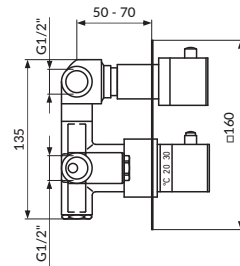

concealed mixer
with spout, shower
and shower set

JT31801

UZIDNA BATERIJA
SA JEDNIM IZLAZOM

concealed mixer
with one output

JT31901

UZIDNA BATERIJA
SA DVA IZLAZA

concealed mixer
with two outputs

JT32120