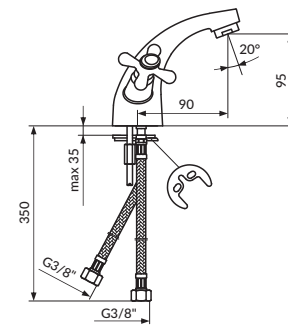

NOVO
new

NOVO
new

N20101

BATERIJA ZA LAVABO,
3 OTVORA,
ROMA IZLIV

basin mixer
3 holes,
Roma spout

N21101

BATERIJA
ZA LAVABO

basin
mixer

NOVO
new

N20102

BATERIJA ZA LAVABO,
3 OTVORA,
ROMA IZLIV, VISOKA

basin mixer
3 holes,
Roma spout, high

N22101

BATERIJA ZA
SUDOPERU - LAVABO,
ROMA IZLIV

basin - sink mixer,
Roma spout

NOVO
new

N20113

BATERIJA ZA LAVABO,
3 OTVORA,
IZLIV 130 mm

basin mixer
3 holes,
130 mm spout

N22102

BATERIJA ZA
SUDOPERU - LAVABO,
ROMA IZLIV, VISOKA

basin - sink mixer,
Roma spout , high

N23101

BATERIJA
ZA SUDOPERU - LAVABO,
IZLIV 160 mm