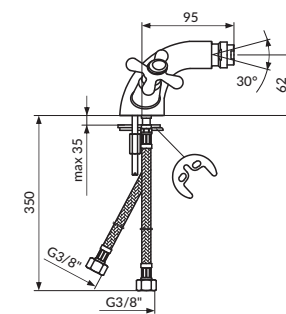

N12250

BATERIJA ZA TUŠ KADU SA IZLIVOM I USPONSKIM TUŠEM

shower mixer with spout and stand shower