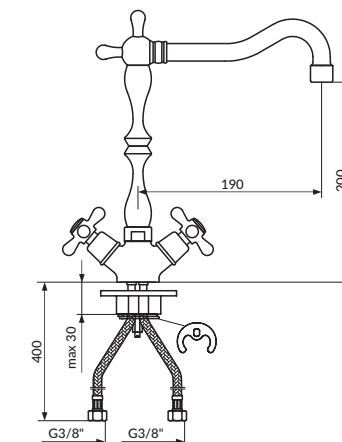

NOVO
new

NOVO
new

N20101

BATERIJA ZA LAVABO,
3 OTVORA,
ROMA IZLIV

basin mixer
3 holes,
Roma spout

N21101

BATERIJA
ZA LAVABO

basin
mixer

NOVO
new

N20102

BATERIJA ZA LAVABO,
3 OTVORA,
ROMA IZLIV, VISOKA

basin mixer
3 holes,
Roma spout, high

N22101

BATERIJA ZA
SUDOPERU - LAVABO,
ROMA IZLIV

basin - sink mixer,
Roma spout

NOVO
new

N20113

BATERIJA ZA LAVABO,
3 OTVORA,
IZLIV 130 mm

basin mixer
3 holes,
130 mm spout

N22102

BATERIJA ZA
SUDOPERU - LAVABO,
ROMA IZLIV, VISOKA

basin - sink mixer,
Roma spout , high

N23101

BATERIJA
ZA SUDOPERU - LAVABO,
IZLIV 160 mm

basin - sink mixer,
160 mm spout

N23013

BATERIJA
ZA SUDOPERU - LAVABO,
IZLIV 130 mm

basin - sink mixer,
130 mm spout

N23020

BATERIJA
ZA SUDOPERU - LAVABO,
IZLIV 200 mm

basin - sink mixer,
200 mm spout

N26101