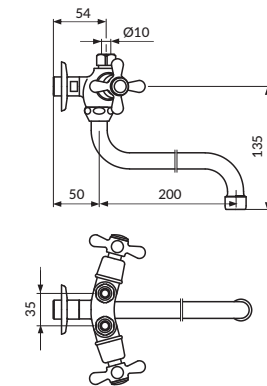

N03201

BATERIJA ZA
SUDOPERU - LAVABO,
ROMA IZLIV

basin - sink mixer,
Roma spout

N03202

BATERIJA ZA
SUDOPERU - LAVABO,
ROMA IZLIV, VISOKA

basin - sink mixer,
Roma spout, high

N09101

BATERIJA ZA
ELEKTRIČNI
PRELIVNI BOJLER
IZLIV 200 mm

wall type mixer,
low pressure,
200 mm spout

N10101

BATERIJA ZA TUŠ KADU
SA RUČNIM TUŠEM

shower mixer
with shower set

NOVO
new

N10250

BATERIJA
ZA TUŠ KADU
SA USPONSKIM
TUŠEM

shower mixer
with stand shower