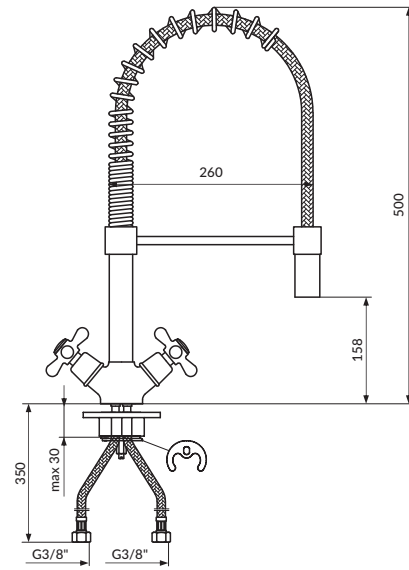

N23801

BATERIJA
ZA SUDOPERU
POLUPROFESIONALNA

semi-profesional
sink mixer