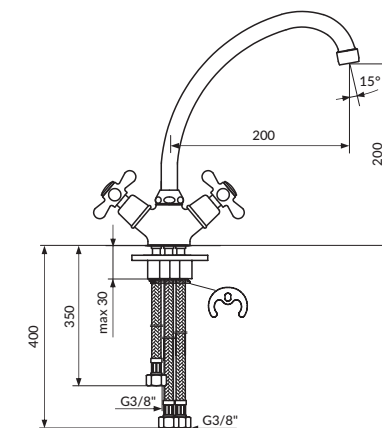

N20113

BATERIJA ZA LAVABO,
3 OTVORA,
IZLIV 130 mm

basin mixer
3 holes,
130 mm spout

N22102

BATERIJA ZA
SUDOPERU - LAVABO,
ROMA IZLIV, VISOKA

basin - sink mixer,
Roma spout , high

N23101

BATERIJA
ZA SUDOPERU - LAVABO,
IZLIV 160 mm

basin - sink mixer,
160 mm spout

N23013

BATERIJA
ZA SUDOPERU - LAVABO,
IZLIV 130 mm

basin - sink mixer,
130 mm spout

N23020

BATERIJA
ZA SUDOPERU - LAVABO,
IZLIV 200 mm

basin - sink mixer,
200 mm spout

N26101

BATERIJA
ZA SUDOPERU,
IZLIV 200 mm,
ELEKTRIČNI
PRELIVNI BOJLER

sink mixer,
200 mm spout,
low pressure

N26102

BATERIJA
ZA SUDOPERU,
ROMA IZLIV, VISOKA,
ELEKTRIČNI
PRELIVNI BOJLER

sink mixer,
Roma spout, high,
low pressure