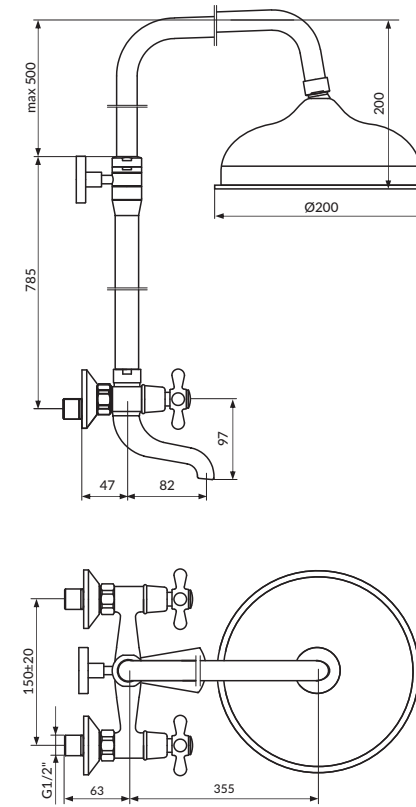

NOVO
new

N12251

BATERIJA
ZA TUŠ KADU
SA IZLIVOM,
USPONSKIM
I RUČNIM TUŠEM

shower mixer
with spout,
stand shower
and shower set

N12252

BATERIJA
ZA TUŠ KADU
SA IZLIVOM I
USPONSKIM
TUŠEM

shower mixer
with spout and
stand shower

NOVO
new