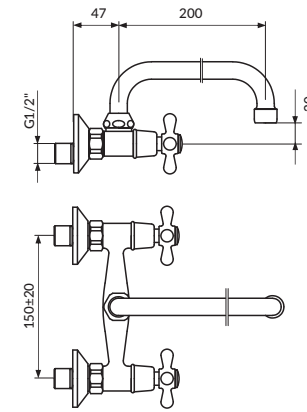

N01101

BATERIJA ZA
SUDOPERU - LAVABO,
IZLIV 200 mm

wall type mixer,
200 mm spout

N03101

BATERIJA ZA
SUDOPERU - LAVABO,
IZLIV 200 mm

wall type mixer,
200 mm spout

N01114

BATERIJA ZA
SUDOPERU - LAVABO,
IZLIV 140 mm

wall type mixer,
140 mm spout

N03113

BATERIJA ZA
SUDOPERU - LAVABO,
IZLIV 130 mm

wall type mixer,
130 mm spout

N01130

BATERIJA ZA
SUDOPERU - LAVABO,
IZLIV 300 mm

wall type mixer,
300 mm spout

N03120

BATERIJA ZA
SUDOPERU - LAVABO,
IZLIV 200 mm

wall type mixer,
200 mm spout

N03201

BATERIJA ZA
SUDOPERU - LAVABO,
ROMA IZLIV

basin - sink mixer,
Roma spout

N03202

BATERIJA ZA
SUDOPERU - LAVABO,
ROMA IZLIV, VISOKA