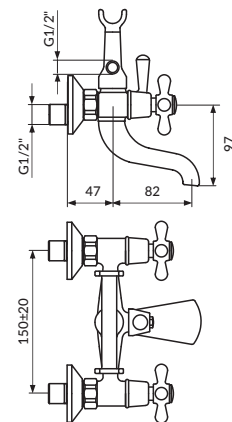

N12101

BATERIJA ZA KADU SA RUČNIM TUŠEM

bath mixer with shower set