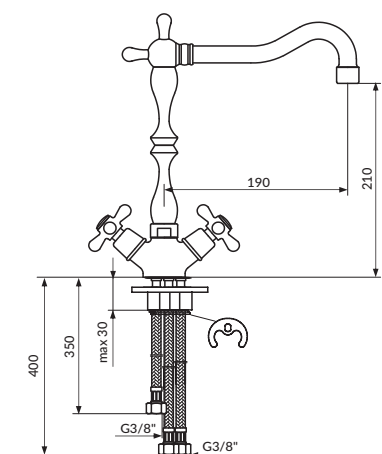

NOVO
new

N20102

BATERIJA ZA LAVABO,
3 OTVORA,
ROMA IZLIV, VISOKA

basin mixer
3 holes,
Roma spout, high

N22101

BATERIJA ZA
SUDOPERU - LAVABO,
ROMA IZLIV

basin - sink mixer,
Roma spout

NOVO
new

N20113

BATERIJA ZA LAVABO,
3 OTVORA,
IZLIV 130 mm

basin mixer
3 holes,
130 mm spout

N22102

BATERIJA ZA
SUDOPERU - LAVABO,
ROMA IZLIV, VISOKA

basin - sink mixer,
Roma spout , high

N23101

BATERIJA
ZA SUDOPERU - LAVABO,
IZLIV 160 mm

basin - sink mixer,
160 mm spout

N23013

BATERIJA
ZA SUDOPERU - LAVABO,
IZLIV 130 mm

basin - sink mixer,
130 mm spout

N23020

BATERIJA
ZA SUDOPERU - LAVABO,
IZLIV 200 mm

basin - sink mixer,
200 mm spout

N26101

BATERIJA
ZA SUDOPERU,
IZLIV 200 mm,
ELEKTRIČNI
PRELIVNI BOJLER

sink mixer,
200 mm spout,
low pressure

N26102

BATERIJA
ZA SUDOPERU,
ROMA IZLIV, VISOKA,
ELEKTRIČNI
PRELIVNI BOJLER

sink mixer,
Roma spout, high,
low pressure