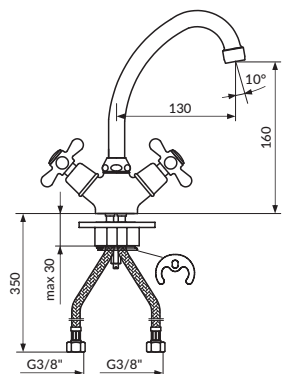

NOVO
new

N20102

BATERIJA ZA LAVABO,
3 OTVORA,
ROMA IZLIV, VISOKA

basin mixer
3 holes,
Roma spout, high

N22101

BATERIJA ZA
SUDOPERU - LAVABO,
ROMA IZLIV

basin - sink mixer,
Roma spout

NOVO
new

N20113

BATERIJA ZA LAVABO,
3 OTVORA,
IZLIV 130 mm

basin mixer
3 holes,
130 mm spout

N22102

BATERIJA ZA
SUDOPERU - LAVABO,
ROMA IZLIV, VISOKA

basin - sink mixer,
Roma spout , high

N23101

BATERIJA
ZA SUDOPERU - LAVABO,
IZLIV 160 mm

basin - sink mixer,
160 mm spout

N23013

BATERIJA
ZA SUDOPERU - LAVABO,
IZLIV 130 mm

basin - sink mixer,
130 mm spout

N23020

BATERIJA
ZA SUDOPERU - LAVABO,
IZLIV 200 mm

basin - sink mixer,
200 mm spout

N26101