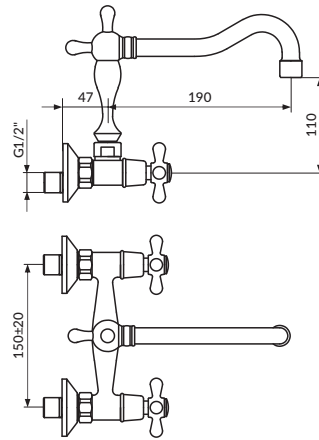

wall type mixer,
140 mm spout

N03113

BATERIJA ZA
SUDOPERU - LAVABO,
IZLIV 130 mm

wall type mixer,
130 mm spout

N01130

BATERIJA ZA
SUDOPERU - LAVABO,
IZLIV 300 mm

wall type mixer,
300 mm spout

N03120

BATERIJA ZA
SUDOPERU - LAVABO,
IZLIV 200 mm

wall type mixer,
200 mm spout

N03201

BATERIJA ZA
SUDOPERU - LAVABO,
ROMA IZLIV

basin - sink mixer,
Roma spout

N03202

BATERIJA ZA
SUDOPERU - LAVABO,
ROMA IZLIV, VISOKA