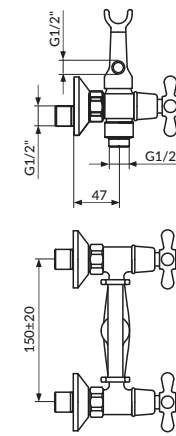

N03201

BATERIJA ZA
SUDOPERU - LAVABO,
ROMA IZLIV

basin - sink mixer,
Roma spout

N03202

BATERIJA ZA
SUDOPERU - LAVABO,
ROMA IZLIV, VISOKA

basin - sink mixer,
Roma spout, high

N09101

BATERIJA ZA
ELEKTRIČNI
PRELIVNI BOJLER
IZLIV 200 mm

wall type mixer,
low pressure,
200 mm spout

N10101

BATERIJA ZA TUŠ KADU
SA RUČNIM TUŠEM

shower mixer
with shower set

NOVO
new

N10250

BATERIJA
ZA TUŠ KADU
SA USPONSKIM
TUŠEM

shower mixer
with stand shower