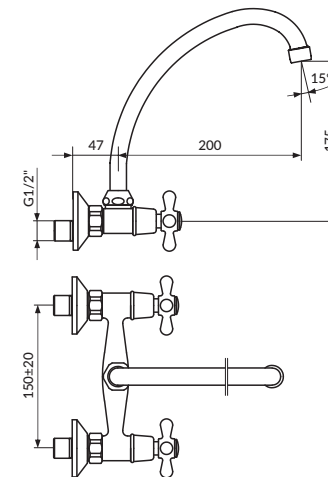

wall type mixer,
140 mm spout

N03113

BATERIJA ZA
SUDOPERU - LAVABO,
IZLIV 130 mm

wall type mixer,
130 mm spout

N01130

BATERIJA ZA
SUDOPERU - LAVABO,
IZLIV 300 mm

wall type mixer,
300 mm spout

N03120

BATERIJA ZA
SUDOPERU - LAVABO,
IZLIV 200 mm

wall type mixer,
200 mm spout

N03201

BATERIJA ZA
SUDOPERU - LAVABO,
ROMA IZLIV

basin - sink mixer,
Roma spout

N03202

BATERIJA ZA
SUDOPERU - LAVABO,
ROMA IZLIV, VISOKA