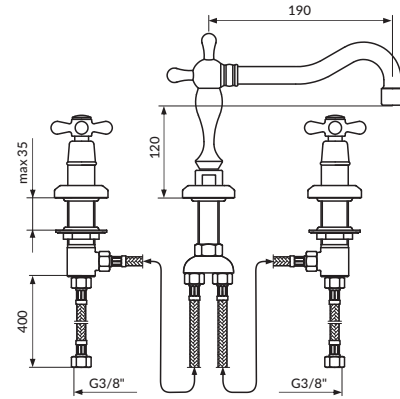

NOVO
new

NOVO
new

N20101

BATERIJA ZA LAVABO,
3 OTVORA,
ROMA IZLIV

basin mixer
3 holes,
Roma spout

N21101

BATERIJA
ZA LAVABO

basin
mixer

NOVO
new

N20102

BATERIJA ZA LAVABO,
3 OTVORA,
ROMA IZLIV, VISOKA

basin mixer
3 holes,
Roma spout, high

N22101

BATERIJA ZA
SUDOPERU - LAVABO,
ROMA IZLIV

basin - sink mixer,
Roma spout

NOVO
new

N20113

BATERIJA ZA LAVABO,
3 OTVORA,
IZLIV 130 mm

basin mixer
3 holes,
130 mm spout

N22102

BATERIJA ZA
SUDOPERU - LAVABO,
ROMA IZLIV, VISOKA

basin - sink mixer,
Roma spout , high

N23101

BATERIJA
ZA SUDOPERU - LAVABO,
IZLIV 160 mm

basin - sink mixer,
160 mm spout

N23013

BATERIJA
ZA SUDOPERU - LAVABO,
IZLIV 130 mm

basin - sink mixer,
130 mm spout

N23020

BATERIJA
ZA SUDOPERU - LAVABO,
IZLIV 200 mm

basin - sink mixer,
200 mm spout

N26101