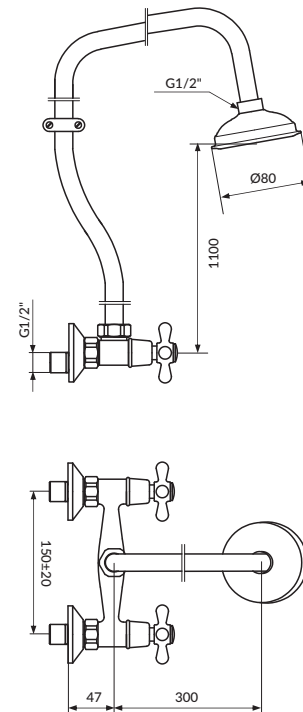

N10101

BATERIJA ZA TUŠ KADU
SA RUČNIM TUŠEM

shower mixer
with shower set

NOVO
new