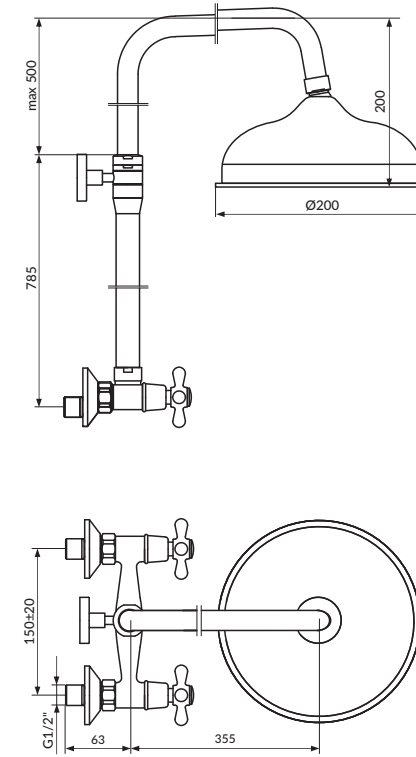

NOVO
new

N10251

BATERIJA
ZA TUŠ KADU
SA USPONSKIM
I RUČNIM TUŠEM

shower mixer
with stand shower
and shower set

N10252

BATERIJA
ZA TUŠ KADU
SA USPONSKIM
TUŠEM

shower mixer
with stand shower

NOVO
new