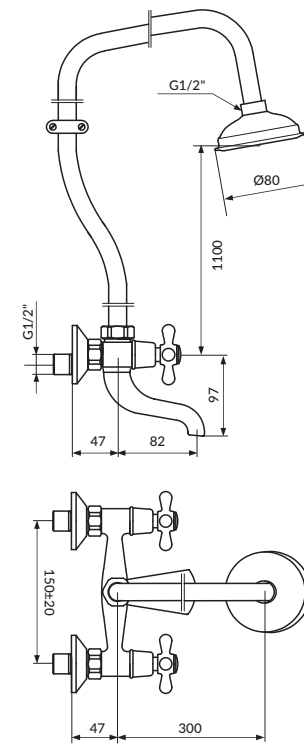

N11101

BATERIJA ZA KADU - LAVABO, "ŠVEDSKA" SA RUČNIM TUŠEM

bath - basin mixer, wall type with shower set

N12101

BATERIJA ZA KADU SA RUČNIM TUŠEM

bath mixer with shower set

N12250

BATERIJA ZA TUŠ KADU SA IZLIVOM I USPONSKIM TUŠEM

shower mixer with spout and stand shower

N29101

BATERIJA ZA BIDE

bidet mixer