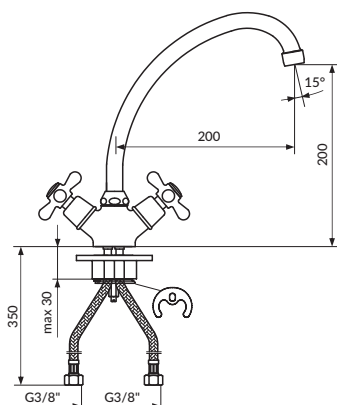

N20113

BATERIJA ZA LAVABO,
3 OTVORA,
IZLIV 130 mm

basin mixer
3 holes,
130 mm spout

N22102

BATERIJA ZA
SUDOPERU - LAVABO,
ROMA IZLIV, VISOKA

basin - sink mixer,
Roma spout , high

N23101

BATERIJA
ZA SUDOPERU - LAVABO,
IZLIV 160 mm

basin - sink mixer,
160 mm spout

N23013

BATERIJA
ZA SUDOPERU - LAVABO,
IZLIV 130 mm

basin - sink mixer,
130 mm spout

N23020

BATERIJA
ZA SUDOPERU - LAVABO,
IZLIV 200 mm

basin - sink mixer,
200 mm spout

N26101

BATERIJA
ZA SUDOPERU,
IZLIV 200 mm,
ELEKTRIČNI
PRELIVNI BOJLER

sink mixer,
200 mm spout,
low pressure

N26102

BATERIJA
ZA SUDOPERU,
ROMA IZLIV, VISOKA,
ELEKTRIČNI
PRELIVNI BOJLER

sink mixer,
Roma spout, high,
low pressure