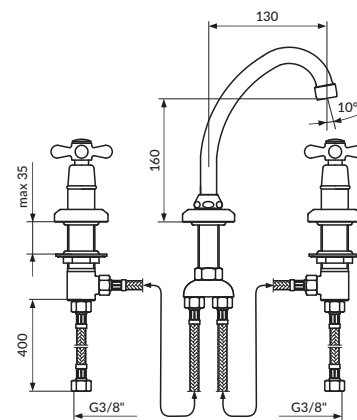

NOVO
new

NOVO
new

N20101

BATERIJA ZA LAVABO,
3 OTVORA,
ROMA IZLIV

basin mixer
3 holes,
Roma spout

N21101

BATERIJA
ZA LAVABO

basin
mixer

NOVO
new

N20102

BATERIJA ZA LAVABO,
3 OTVORA,
ROMA IZLIV, VISOKA

basin mixer
3 holes,
Roma spout, high

N22101

BATERIJA ZA
SUDOPERU - LAVABO,
ROMA IZLIV

basin - sink mixer,
Roma spout

NOVO
new

N20113

BATERIJA ZA LAVABO,
3 OTVORA,
IZLIV 130 mm

basin mixer
3 holes,
130 mm spout

N22102

BATERIJA ZA
SUDOPERU - LAVABO,
ROMA IZLIV, VISOKA

basin - sink mixer,
Roma spout , high

N23101

BATERIJA
ZA SUDOPERU - LAVABO,
IZLIV 160 mm

basin - sink mixer,
160 mm spout

N23013

BATERIJA
ZA SUDOPERU - LAVABO,
IZLIV 130 mm

basin - sink mixer,
130 mm spout

N23020

BATERIJA
ZA SUDOPERU - LAVABO,
IZLIV 200 mm

basin - sink mixer,
200 mm spout

N26101