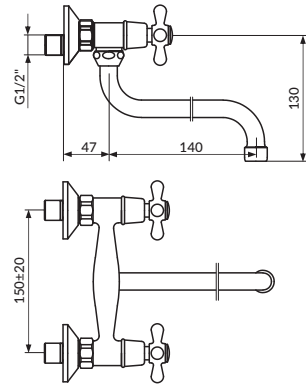

N01101

BATERIJA ZA
SUDOPERU - LAVABO,
IZLIV 200 mm

wall type mixer,
200 mm spout

N03101

BATERIJA ZA
SUDOPERU - LAVABO,
IZLIV 200 mm

wall type mixer,
200 mm spout

N01114

BATERIJA ZA
SUDOPERU - LAVABO,
IZLIV 140 mm

wall type mixer,
140 mm spout

N03113

BATERIJA ZA
SUDOPERU - LAVABO,
IZLIV 130 mm

wall type mixer,
130 mm spout

N01130

BATERIJA ZA
SUDOPERU - LAVABO,
IZLIV 300 mm

wall type mixer,
300 mm spout

N03120

BATERIJA ZA
SUDOPERU - LAVABO,
IZLIV 200 mm

wall type mixer,
200 mm spout

N03201

BATERIJA ZA
SUDOPERU - LAVABO,
ROMA IZLIV

basin - sink mixer,
Roma spout

N03202

BATERIJA ZA
SUDOPERU - LAVABO,
ROMA IZLIV, VISOKA