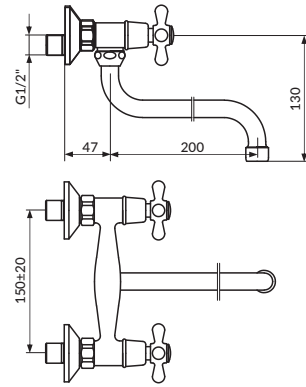

N01101

BATERIJA ZA
SUDOPERU - LAVABO,
IZLIV 200 mm

wall type mixer,
200 mm spout

N03101

BATERIJA ZA
SUDOPERU - LAVABO,
IZLIV 200 mm

wall type mixer,
200 mm spout

N01114

BATERIJA ZA
SUDOPERU - LAVABO,
IZLIV 140 mm

wall type mixer,
140 mm spout

N03113

BATERIJA ZA
SUDOPERU - LAVABO,
IZLIV 130 mm

wall type mixer,
130 mm spout

N01130

BATERIJA ZA
SUDOPERU - LAVABO,
IZLIV 300 mm

wall type mixer,
300 mm spout

N03120

BATERIJA ZA
SUDOPERU - LAVABO,
IZLIV 200 mm

wall type mixer,
200 mm spout

N03201

BATERIJA ZA
SUDOPERU - LAVABO,
ROMA IZLIV

basin - sink mixer,
Roma spout

N03202

BATERIJA ZA
SUDOPERU - LAVABO,
ROMA IZLIV, VISOKA