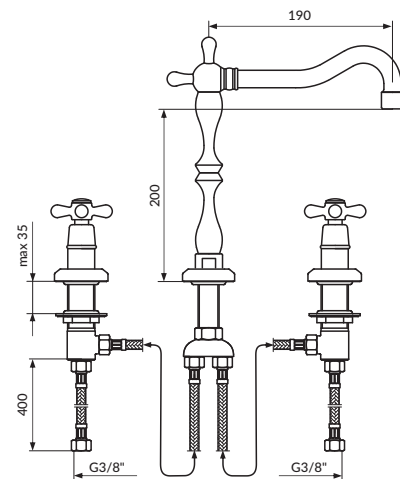

NOVO
new

NOVO
new

N20101

BATERIJA ZA LAVABO,
3 OTVORA,
ROMA IZLIV

basin mixer
3 holes,
Roma spout

N21101

BATERIJA
ZA LAVABO

basin
mixer

NOVO
new

N20102

BATERIJA ZA LAVABO,
3 OTVORA,
ROMA IZLIV, VISOKA

basin mixer
3 holes,
Roma spout, high

N22101

BATERIJA ZA
SUDOPERU - LAVABO,
ROMA IZLIV

basin - sink mixer,
Roma spout

NOVO
new

N20113

BATERIJA ZA LAVABO,
3 OTVORA,
IZLIV 130 mm

basin mixer
3 holes,
130 mm spout

N22102

BATERIJA ZA
SUDOPERU - LAVABO,
ROMA IZLIV, VISOKA

basin - sink mixer,
Roma spout , high

N23101

BATERIJA
ZA SUDOPERU - LAVABO,
IZLIV 160 mm

basin - sink mixer,
160 mm spout

N23013

BATERIJA
ZA SUDOPERU - LAVABO,
IZLIV 130 mm

basin - sink mixer,
130 mm spout

N23020

BATERIJA
ZA SUDOPERU - LAVABO,
IZLIV 200 mm

basin - sink mixer,
200 mm spout

N26101