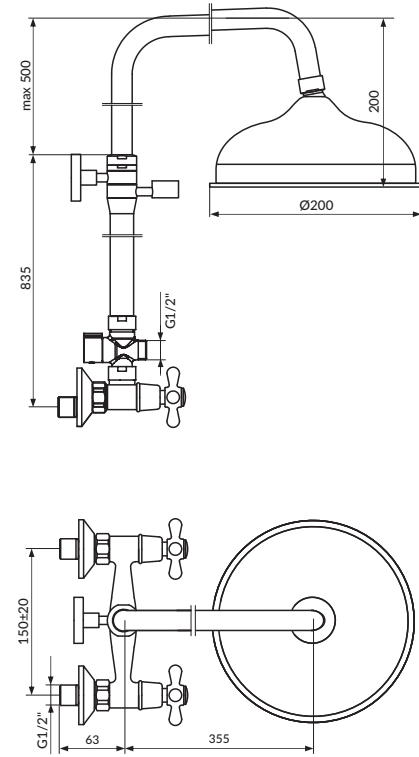

NOVO
new

N10251

BATERIJA
ZA TUŠ KADU
SA USPONSKIM
I RUČNIM TUŠEM

shower mixer
with stand shower
and shower set

N10252

BATERIJA
ZA TUŠ KADU
SA USPONSKIM
TUŠEM

shower mixer
with stand shower

NOVO
new