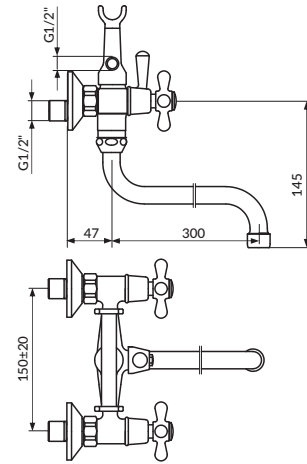

N12101

BATERIJA ZA KADU SA RUČNIM TUŠEM

bath mixer with shower set