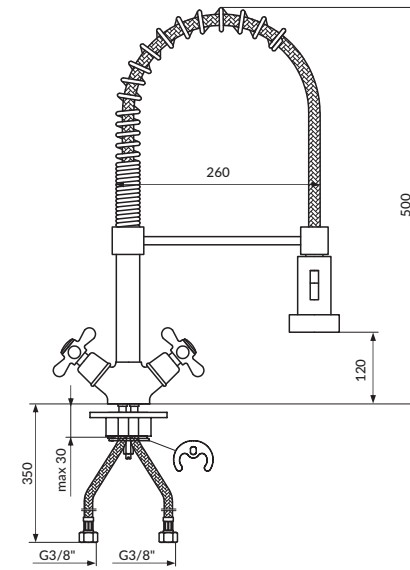

N23901

BATERIJA
ZA SUDOPERU
POLUPROFESIONALNA

semi-profesional
sink mixer