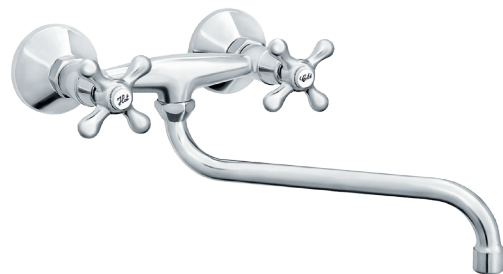

N01101

BATERIJA ZA
SUDOPERU - LAVABO,
IZLIV 200 mm

wall type mixer,
200 mm spout

N03101

BATERIJA ZA
SUDOPERU - LAVABO,
IZLIV 200 mm

wall type mixer,
200 mm spout

N01114

BATERIJA ZA
SUDOPERU - LAVABO,
IZLIV 140 mm

wall type mixer,
140 mm spout

N03113

BATERIJA ZA
SUDOPERU - LAVABO,
IZLIV 130 mm

wall type mixer,
130 mm spout

N01130

BATERIJA ZA
SUDOPERU - LAVABO,
IZLIV 300 mm

wall type mixer,
300 mm spout

N03120

BATERIJA ZA
SUDOPERU - LAVABO,
IZLIV 200 mm

wall type mixer,
200 mm spout

N03201

BATERIJA ZA
SUDOPERU - LAVABO,
ROMA IZLIV

basin - sink mixer,
Roma spout

N03202

BATERIJA ZA
SUDOPERU - LAVABO,
ROMA IZLIV, VISOKA

basin - sink mixer,
Roma spout, high

N09101

BATERIJA ZA
ELEKTRIČNI
PRELIVNI BOJLER
IZLIV 200 mm

wall type mixer,
low pressure,
200 mm spout

N10101

BATERIJA ZA TUŠ KADU
SA RUČNIM TUŠEM

shower mixer
with shower set