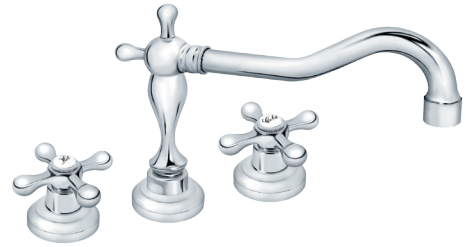

NOVO
new

N12251

BATERIJA
ZA TUŠ KADU
SA IZLIVOM,
USPONSKIM
I RUČNIM TUŠEM

shower mixer
with spout,
stand shower
and shower set

N12252

BATERIJA
ZA TUŠ KADU
SA IZLIVOM I
USPONSKIM
TUŠEM

shower mixer
with spout and
stand shower

NOVO
new

NOVO
new

N20101

BATERIJA ZA LAVABO,
3 OTVORA,
ROMA IZLIV

basin mixer
3 holes,
Roma spout

N21101

BATERIJA
ZA LAVABO

basin
mixer

NOVO
new

N20102

BATERIJA ZA LAVABO,
3 OTVORA,
ROMA IZLIV, VISOKA

basin mixer
3 holes,
Roma spout, high

N22101

BATERIJA ZA
SUDOPERU - LAVABO,
ROMA IZLIV

basin - sink mixer,
Roma spout

NOVO
new