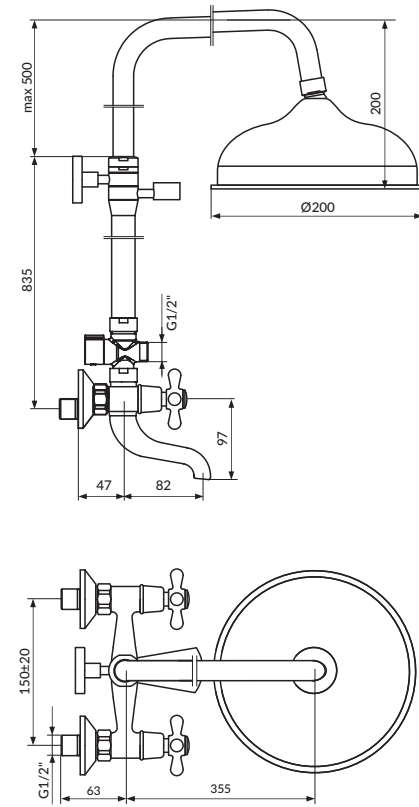

NOVO
new

N12251

BATERIJA
ZA TUŠ KADU
SA IZLIVOM,
USPONSKIM
I RUČNIM TUŠEM

shower mixer
with spout,
stand shower
and shower set

N12252

BATERIJA
ZA TUŠ KADU
SA IZLIVOM I
USPONSKIM
TUŠEM

shower mixer
with spout and
stand shower

NOVO
new