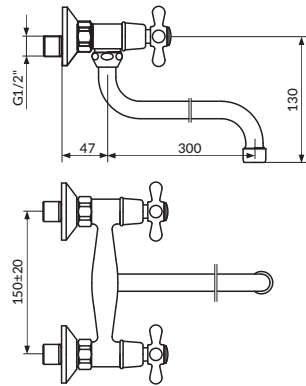

wall type mixer,
140 mm spout

N03113

BATERIJA ZA
SUDOPERU - LAVABO,
IZLIV 130 mm

wall type mixer,
130 mm spout

N01130

BATERIJA ZA
SUDOPERU - LAVABO,
IZLIV 300 mm

wall type mixer,
300 mm spout

N03120

BATERIJA ZA
SUDOPERU - LAVABO,
IZLIV 200 mm

wall type mixer,
200 mm spout

N03201

BATERIJA ZA
SUDOPERU - LAVABO,
ROMA IZLIV

basin - sink mixer,
Roma spout

N03202

BATERIJA ZA
SUDOPERU - LAVABO,
ROMA IZLIV, VISOKA