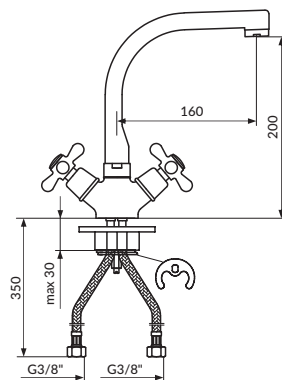

N20113

BATERIJA ZA LAVABO,
3 OTVORA,
IZLIV 130 mm

basin mixer
3 holes,
130 mm spout

N22102

BATERIJA ZA
SUDOPERU - LAVABO,
ROMA IZLIV, VISOKA

basin - sink mixer,
Roma spout , high

N23101

BATERIJA
ZA SUDOPERU - LAVABO,
IZLIV 160 mm

basin - sink mixer,
160 mm spout

N23013

BATERIJA
ZA SUDOPERU - LAVABO,
IZLIV 130 mm

basin - sink mixer,
130 mm spout

N23020

BATERIJA
ZA SUDOPERU - LAVABO,
IZLIV 200 mm

basin - sink mixer,
200 mm spout

N26101