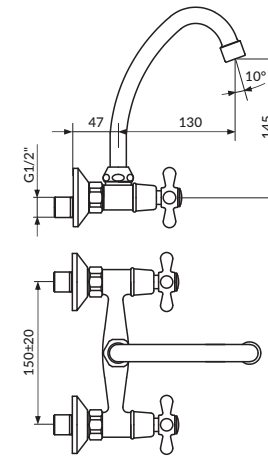

N01101

BATERIJA ZA
SUDOPERU - LAVABO,
IZLIV 200 mm

wall type mixer,
200 mm spout

N03101

BATERIJA ZA
SUDOPERU - LAVABO,
IZLIV 200 mm

wall type mixer,
200 mm spout

N01114

BATERIJA ZA
SUDOPERU - LAVABO,
IZLIV 140 mm

wall type mixer,
140 mm spout

N03113

BATERIJA ZA
SUDOPERU - LAVABO,
IZLIV 130 mm

wall type mixer,
130 mm spout

N01130

BATERIJA ZA
SUDOPERU - LAVABO,
IZLIV 300 mm

wall type mixer,
300 mm spout

N03120

BATERIJA ZA
SUDOPERU - LAVABO,
IZLIV 200 mm

wall type mixer,
200 mm spout

N03201

BATERIJA ZA
SUDOPERU - LAVABO,
ROMA IZLIV

basin - sink mixer,
Roma spout

N03202

BATERIJA ZA
SUDOPERU - LAVABO,
ROMA IZLIV, VISOKA