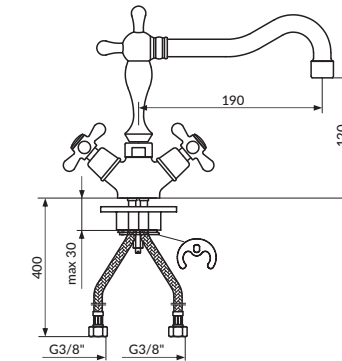

NOVO
new

NOVO
new

N20101

BATERIJA ZA LAVABO,
3 OTVORA,
ROMA IZLIV

basin mixer
3 holes,
Roma spout

N21101

BATERIJA
ZA LAVABO

basin
mixer

NOVO
new

N20102

BATERIJA ZA LAVABO,
3 OTVORA,
ROMA IZLIV, VISOKA

basin mixer
3 holes,
Roma spout, high

N22101

BATERIJA ZA
SUDOPERU - LAVABO,
ROMA IZLIV

basin - sink mixer,
Roma spout

NOVO
new

N20113

BATERIJA ZA LAVABO,
3 OTVORA,
IZLIV 130 mm

basin mixer
3 holes,
130 mm spout

N22102

BATERIJA ZA
SUDOPERU - LAVABO,
ROMA IZLIV, VISOKA

basin - sink mixer,
Roma spout , high

N23101

BATERIJA
ZA SUDOPERU - LAVABO,
IZLIV 160 mm

basin - sink mixer,
160 mm spout

N23013

BATERIJA
ZA SUDOPERU - LAVABO,
IZLIV 130 mm

basin - sink mixer,
130 mm spout

N23020

BATERIJA
ZA SUDOPERU - LAVABO,
IZLIV 200 mm

basin - sink mixer,
200 mm spout

N26101