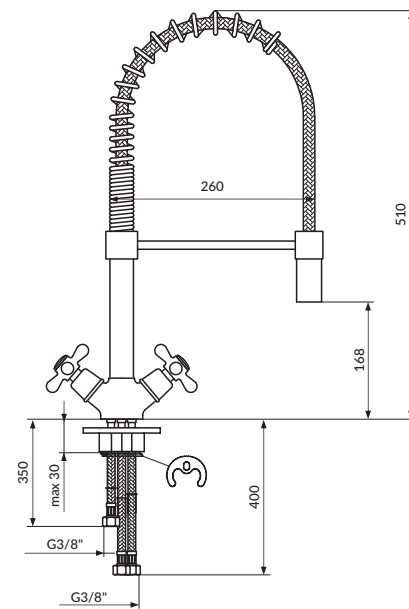

N26801

BATERIJA
ZA SUDOPERU
POLUPROFESIONALNA,
ELEKTRIČNI
PRELIVNI BOJLER

semi-profesional
sink mixer,
low pressure