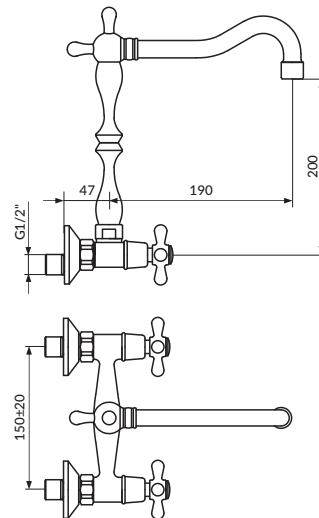

wall type mixer,
140 mm spout

N03113

BATERIJA ZA
SUDOPERU - LAVABO,
IZLIV 130 mm

wall type mixer,
130 mm spout

N01130

BATERIJA ZA
SUDOPERU - LAVABO,
IZLIV 300 mm

wall type mixer,
300 mm spout

N03120

BATERIJA ZA
SUDOPERU - LAVABO,
IZLIV 200 mm

wall type mixer,
200 mm spout

N03201

BATERIJA ZA
SUDOPERU - LAVABO,
ROMA IZLIV

basin - sink mixer,
Roma spout

N03202

BATERIJA ZA
SUDOPERU - LAVABO,
ROMA IZLIV, VISOKA

basin - sink mixer,
Roma spout, high

N09101

BATERIJA ZA
ELEKTRIČNI
PRELIVNI BOJLER
IZLIV 200 mm

wall type mixer,
low pressure,
200 mm spout

N10101

BATERIJA ZA TUŠ KADU
SA RUČNIM TUŠEM

shower mixer
with shower set