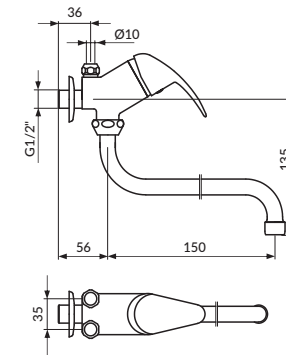

wall sink mixer,
low pressure
150 mm spout

**J362003**

BATERIJA
ZA ELEKTRIČNI
PRELIVNI BOJLER
IZLIV 300 mm

wall sink mixer,
low pressure
300 mm spout

**J362018**

BATERIJA
ZA ELEKTRIČNI
PRELIVNI BOJLER
IZLIV 180 mm S