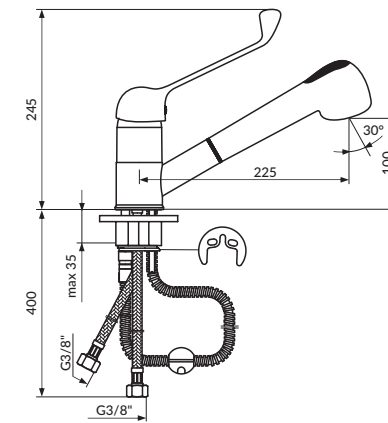

**J382211**

BATERIJA
ZA SUDOPERU
IZLIV 130 mm

sink mixer
130 mm spout

**J382113**

BATERIJA
ZA SUDOPERU,
ELEKTRIČNI
PRELIVNI BOJLER,
IZLIV 130 mm

sink mixer,
low pressure,
130 mm spout

**J382213**

BATERIJA
ZA SUDOPERU,
ELEKTRIČNI
PRELIVNI BOJLER,
IZLIV 130 mm

sink mixer,
low pressure,
130 mm spout

J385001

BATERIJA
ZA SUDOPERU SA
IZVLAČNIM TUŠEM

pull-out
sink mixer

J385003

BATERIJA
ZA SUDOPERU SA
IZVLAČNIM TUŠEM,
ELEKTRIČNI
PRELIVNI BOJLER

pull-out
sink mixer,
low pressure

J385L01

BATERIJA
ZA SUDOPERU SA
IZVLAČNIM TUŠEM,
LEKARSKA

pull-out sink mixer,
medical handle

J385L03

BATERIJA
ZA SUDOPERU SA
IZVLAČNIM TUŠEM,
ELEKTRIČNI PRELIVNI
BOJLER, LEKARSKA

pull-out sink mixer,
low pressure,
medical handle