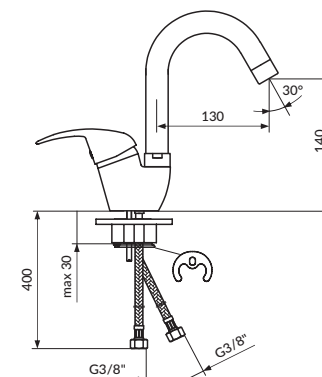

**J382101**

BATERIJA
ZA SUDOPERU
IZLIV 200 mm

sink mixer
200 mm spout

**J382201**

BATERIJA
ZA SUDOPERU
IZLIV 230 mm

sink mixer
230 mm spout

**J382103**

BATERIJA
ZA SUDOPERU,
ELEKTRIČNI
PRELIVNI BOJLER,
IZLIV 200 mm

sink mixer,
low pressure,
200 mm spout

**J382203**

BATERIJA
ZA SUDOPERU,
ELEKTRIČNI
PRELIVNI BOJLER,
IZLIV 230 mm

sink mixer,
low pressure,
230 mm spout

**J382111**

BATERIJA
ZA SUDOPERU
IZLIV 130 mm

sink mixer
130 mm spout

**J382211**

BATERIJA
ZA SUDOPERU
IZLIV 130 mm

sink mixer
130 mm spout

**J382113**

BATERIJA
ZA SUDOPERU,
ELEKTRIČNI
PRELIVNI BOJLER,
IZLIV 130 mm

sink mixer,
low pressure,
130 mm spout

**J382213**

BATERIJA
ZA SUDOPERU,
ELEKTRIČNI
PRELIVNI BOJLER,
IZLIV 130 mm