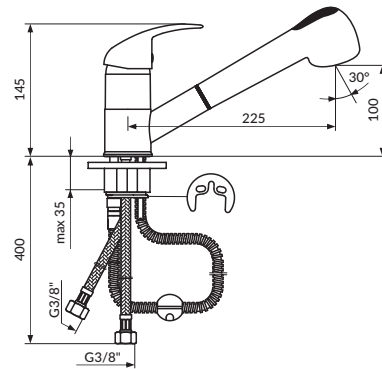

**J382211**

BATERIJA
ZA SUDOPERU
IZLIV 130 mm

sink mixer
130 mm spout

**J382113**

BATERIJA
ZA SUDOPERU,
ELEKTRIČNI
PRELIVNI BOJLER,
IZLIV 130 mm

sink mixer,
low pressure,
130 mm spout

**J382213**

BATERIJA
ZA SUDOPERU,
ELEKTRIČNI
PRELIVNI BOJLER,
IZLIV 130 mm

sink mixer,
low pressure,
130 mm spout

J385001

BATERIJA
ZA SUDOPERU SA
IZVLAČNIM TUŠEM

pull-out
sink mixer

J385003

BATERIJA
ZA SUDOPERU SA
IZVLAČNIM TUŠEM,
ELEKTRIČNI
PRELIVNI BOJLER

pull-out
sink mixer,
low pressure