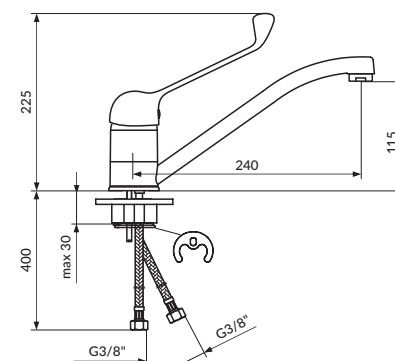

wall sink mixer,
low pressure
150 mm spout

**J362003**

BATERIJA
ZA ELEKTRIČNI
PRELIVNI BOJLER
IZLIV 300 mm

wall sink mixer,
low pressure
300 mm spout

**J362018**

BATERIJA
ZA ELEKTRIČNI
PRELIVNI BOJLER
IZLIV 180 mm S

wall sink mixer,
low pressure
180 mm S spout

**J381001**BATERIJA
ZA SUDOPERU

sink mixer

**J381003**BATERIJA
ZA SUDOPERU,
ELEKTRIČNI
PRELIVNI BOJLERsink mixer,
low pressure**J381081**BATERIJA
ZA SUDOPERU
KRATKI IZLIVsink mixer
short spout**J381083**BATERIJA
ZA SUDOPERU,
ELEKTRIČNI
PRELIVNI BOJLER,
KRATKI IZLIVsink mixer,
low pressure,
short spout**J381L001**BATERIJA
ZA SUDOPERU,
LEKARSKAsink mixer,
medical handle**J381L003**BATERIJA
ZA SUDOPERU,
ELEKTRIČNI
PRELIVNI BOJLER,
LEKARSKAsink mixer,
low pressure,
medical handle**J382001**BATERIJA
ZA SUDOPERU
IZLIV 160 mm Jsink mixer
160 mm J spout**J382003**BATERIJA
ZA SUDOPERU,
ELEKTRIČNI
PRELIVNI BOJLER,
IZLIV 160 mm Jsink mixer,
low pressure,
160 mm J spout