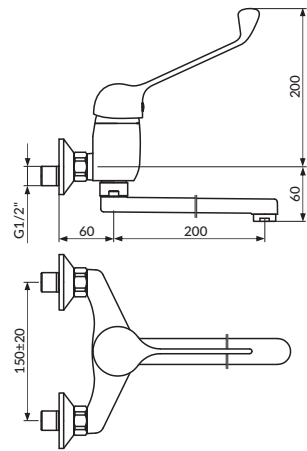

wall type mixer,
300 mm spout

J321S20

BATERIJA ZA
SUDOPERU - LAVABO,
IZLIV 200 mm S

wall type mixer,
200 mm S spout

J321J20

BATERIJA ZA
SUDOPERU - LAVABO,
IZLIV 160 mm J

wall type mixer,
160 mm J spout

**J32L001**

BATERIJA ZA
SUDOPERU - LAVABO,
IZLIV 200 mm,
LEKARSKA

wall type mixer,
200 mm spout,
medical handle

**J32L002**

BATERIJA ZA
SUDOPERU - LAVABO,
IZLIV 200 mm S,
LEKARSKA

wall type mixer,
200 mm S spout,
medical handle