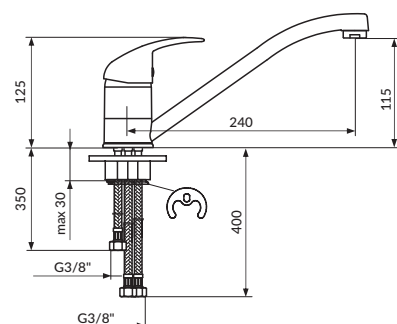

wall sink mixer,
low pressure
150 mm spout

**J362003**

BATERIJA
ZA ELEKTRIČNI
PRELIVNI BOJLER
IZLIV 300 mm

wall sink mixer,
low pressure
300 mm spout

**J362018**

BATERIJA
ZA ELEKTRIČNI
PRELIVNI BOJLER
IZLIV 180 mm S

wall sink mixer,
low pressure
180 mm S spout

**J381001**BATERIJA
ZA SUDOPERU

sink mixer

**J381003**BATERIJA
ZA SUDOPERU,
ELEKTRIČNI
PRELIVNI BOJLERsink mixer,
low pressure**J381081**BATERIJA
ZA SUDOPERU
KRATKI IZLIVsink mixer
short spout**J381083**BATERIJA
ZA SUDOPERU,
ELEKTRIČNI
PRELIVNI BOJLER,
KRATKI IZLIVsink mixer,
low pressure,
short spout**J381L001**BATERIJA
ZA SUDOPERU,
LEKARSKAsink mixer,
medical handle**J381L003**BATERIJA
ZA SUDOPERU,
ELEKTRIČNI
PRELIVNI BOJLER,
LEKARSKAsink mixer,
low pressure,
medical handle**J382001**BATERIJA
ZA SUDOPERU
IZLIV 160 mm Jsink mixer
160 mm J spout**J382003**BATERIJA
ZA SUDOPERU,
ELEKTRIČNI
PRELIVNI BOJLER,
IZLIV 160 mm Jsink mixer,
low pressure,
160 mm J spout