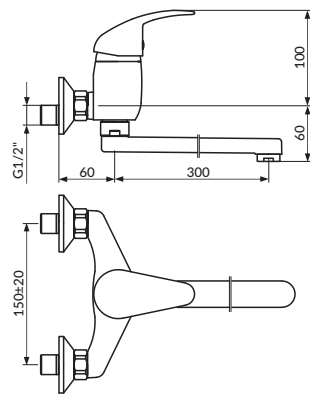

wall type mixer,
300 mm spout

J321S20

BATERIJA ZA
SUDOPERU - LAVABO,
IZLIV 200 mm S

wall type mixer,
200 mm S spout

J321J20

BATERIJA ZA
SUDOPERU - LAVABO,
IZLIV 160 mm J

wall type mixer,
160 mm J spout

**J32L001**