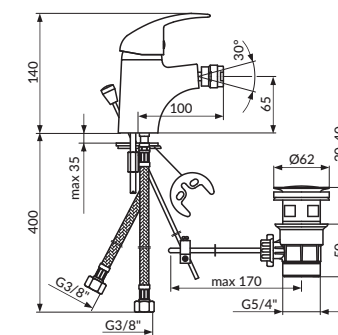

**J391001**

BATERIJA
ZA BIDE

bidet mixer

**J389003**

BATERIJA
ZA SUDOPERU
POLUPROFESIONALNA,
ELEKTRIČNI
PRELIVNI BOJLER

semi-profesional
sink mixer,
low pressure

**J391001M**

BATERIJA ZA BIDE
SA METALNIM
ODLIVNIM VENTILOM