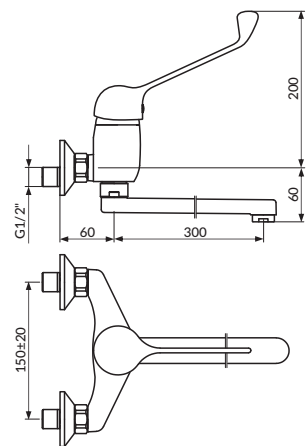

J32L003

BATERIJA ZA
SUDOPERU - LAVABO,
IZLIV 300 mm,
LEKARSKA

wall type mixer,
300 mm spout,
medical handle