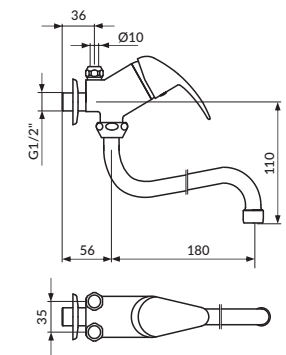

wall sink mixer,
low pressure
150 mm spout

**J362003**

BATERIJA
ZA ELEKTRIČNI
PRELIVNI BOJLER
IZLIV 300 mm

wall sink mixer,
low pressure
300 mm spout

**J362018**

BATERIJA
ZA ELEKTRIČNI
PRELIVNI BOJLER
IZLIV 180 mm S

wall sink mixer,
low pressure
180 mm S spout

**J381001**BATERIJA
ZA SUDOPERU

sink mixer

**J381003**BATERIJA
ZA SUDOPERU,
ELEKTRIČNI
PRELIVNI BOJLERsink mixer,
low pressure**J381081**BATERIJA
ZA SUDOPERU
KRATKI IZLIVsink mixer
short spout**J381083**BATERIJA
ZA SUDOPERU,
ELEKTRIČNI
PRELIVNI BOJLER,
KRATKI IZLIVsink mixer,
low pressure,
short spout**J381L001**BATERIJA
ZA SUDOPERU,
LEKARSKAsink mixer,
medical handle**J381L003**BATERIJA
ZA SUDOPERU,
ELEKTRIČNI
PRELIVNI BOJLER,
LEKARSKAsink mixer,
low pressure,
medical handle**J382001**BATERIJA
ZA SUDOPERU
IZLIV 160 mm Jsink mixer
160 mm J spout**J382003**BATERIJA
ZA SUDOPERU,
ELEKTRIČNI
PRELIVNI BOJLER,
IZLIV 160 mm Jsink mixer,
low pressure,
160 mm J spout