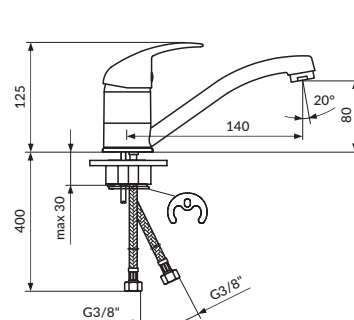

J381081

BATERIJA
ZA SUDOPERU
KRATKI IZLIV

sink mixer
short spout