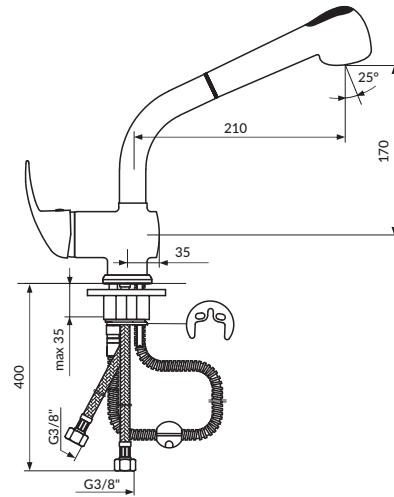

sink mixer,
low pressure,
130 mm spout

J385001

BATERIJA
ZA SUDOPERU SA
IZVLAČNIM TUŠEM

pull-out
sink mixer

J385003

BATERIJA
ZA SUDOPERU SA
IZVLAČNIM TUŠEM,
ELEKTRIČNI
PRELIVNI BOJLER

pull-out
sink mixer,
low pressure

J385L01

BATERIJA
ZA SUDOPERU SA
IZVLAČNIM TUŠEM,
LEKARSKA

pull-out sink mixer,
medical handle

J385L03

BATERIJA
ZA SUDOPERU SA
IZVLAČNIM TUŠEM,
ELEKTRIČNI PRELIVNI
BOJLER, LEKARSKA

pull-out sink mixer,
low pressure,
medical handle

J386001

BATERIJA
ZA SUDOPERU SA
IZVLAČNIM TUŠEM

pull-out
sink mixer

J388001

BATERIJA
ZA SUDOPERU
POLUPROFESIONALNA

semi-profesional
sink mixer

J386003

BATERIJA
ZA SUDOPERU SA
IZVLAČNIM TUŠEM,
ELEKTRIČNI
PRELIVNI BOJLER