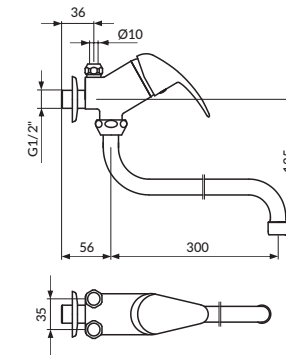

wall sink mixer,
low pressure
150 mm spout

**J362003**

BATERIJA
ZA ELEKTRIČNI
PRELIVNI BOJLER
IZLIV 300 mm

wall sink mixer,
low pressure
300 mm spout

**J362018**

BATERIJA
ZA ELEKTRIČNI
PRELIVNI BOJLER
IZLIV 180 mm S