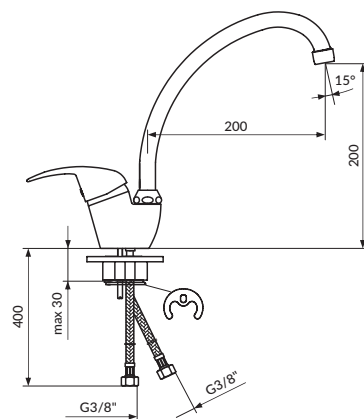

wall sink mixer,
low pressure
150 mm spout

**J362003**

BATERIJA
ZA ELEKTRIČNI
PRELIVNI BOJLER
IZLIV 300 mm

wall sink mixer,
low pressure
300 mm spout

**J362018**

BATERIJA
ZA ELEKTRIČNI
PRELIVNI BOJLER
IZLIV 180 mm S

wall sink mixer,
low pressure
180 mm S spout

**J381001**BATERIJA
ZA SUDOPERU

sink mixer

**J381003**BATERIJA
ZA SUDOPERU,
ELEKTRIČNI
PRELIVNI BOJLERsink mixer,
low pressure**J381081**BATERIJA
ZA SUDOPERU
KRATKI IZLIVsink mixer
short spout**J381083**BATERIJA
ZA SUDOPERU,
ELEKTRIČNI
PRELIVNI BOJLER,
KRATKI IZLIVsink mixer,
low pressure,
short spout**J381L001**BATERIJA
ZA SUDOPERU,
LEKARSKAsink mixer,
medical handle**J381L003**BATERIJA
ZA SUDOPERU,
ELEKTRIČNI
PRELIVNI BOJLER,
LEKARSKAsink mixer,
low pressure,
medical handle**J382001**BATERIJA
ZA SUDOPERU
IZLIV 160 mm Jsink mixer
160 mm J spout**J382003**BATERIJA
ZA SUDOPERU,
ELEKTRIČNI
PRELIVNI BOJLER,
IZLIV 160 mm Jsink mixer,
low pressure,
160 mm J spout

**J382101**

BATERIJA
ZA SUDOPERU
IZLIV 200 mm

sink mixer
200 mm spout

**J382201**

BATERIJA
ZA SUDOPERU
IZLIV 230 mm

sink mixer
230 mm spout

**J382103**

BATERIJA
ZA SUDOPERU,
ELEKTRIČNI
PRELIVNI BOJLER,
IZLIV 200 mm