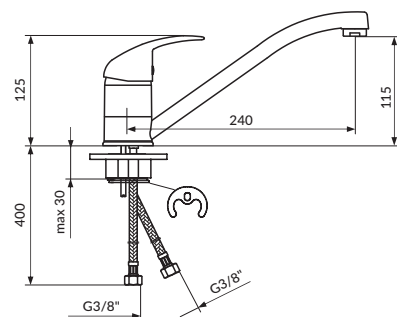

wall sink mixer,
low pressure
150 mm spout

**J362003**

BATERIJA
ZA ELEKTRIČNI
PRELIVNI BOJLER
IZLIV 300 mm

wall sink mixer,
low pressure
300 mm spout

**J362018**

BATERIJA
ZA ELEKTRIČNI
PRELIVNI BOJLER
IZLIV 180 mm S

wall sink mixer,
low pressure
180 mm S spout

**J381001**BATERIJA
ZA SUDOPERU

sink mixer

**J381003**BATERIJA
ZA SUDOPERU,
ELEKTRIČNI
PRELIVNI BOJLERsink mixer,
low pressure**J381081**BATERIJA
ZA SUDOPERU
KRATKI IZLIVsink mixer
short spout**J381083**BATERIJA
ZA SUDOPERU,
ELEKTRIČNI
PRELIVNI BOJLER,
KRATKI IZLIVsink mixer,
low pressure,
short spout**J381L001**BATERIJA
ZA SUDOPERU,
LEKARSKAsink mixer,
medical handle**J381L003**BATERIJA
ZA SUDOPERU,
ELEKTRIČNI
PRELIVNI BOJLER,
LEKARSKAsink mixer,
low pressure,
medical handle**J382001**BATERIJA
ZA SUDOPERU
IZLIV 160 mm Jsink mixer
160 mm J spout**J382003**BATERIJA
ZA SUDOPERU,
ELEKTRIČNI
PRELIVNI BOJLER,
IZLIV 160 mm Jsink mixer,
low pressure,
160 mm J spout