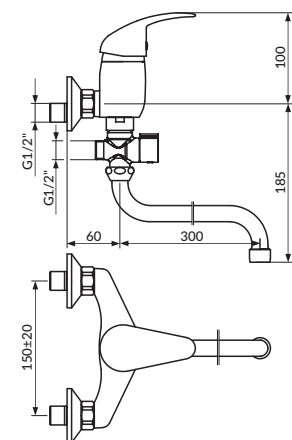

J341002

BATERIJA ZA
KADU - LAVABO,
"ŠVEDSKA" SA
RUČNIM TUŠEM

bath & basin mixer,
wall type
with shower set