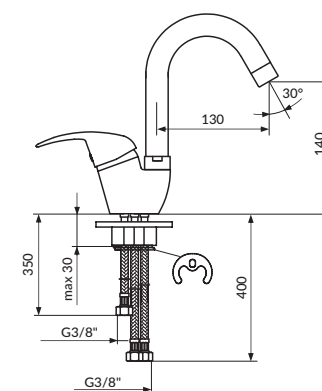

sink mixer,
low pressure,
200 mm spout

**J382203**

BATERIJA
ZA SUDOPERU,
ELEKTRIČNI
PRELIVNI BOJLER,
IZLIV 230 mm

sink mixer,
low pressure,
230 mm spout

**J382111**

BATERIJA
ZA SUDOPERU
IZLIV 130 mm

sink mixer
130 mm spout

**J382211**

BATERIJA
ZA SUDOPERU
IZLIV 130 mm

sink mixer
130 mm spout

**J382113**

BATERIJA
ZA SUDOPERU,
ELEKTRIČNI
PRELIVNI BOJLER,
IZLIV 130 mm

sink mixer,
low pressure,
130 mm spout

**J382213**

BATERIJA
ZA SUDOPERU,
ELEKTRIČNI
PRELIVNI BOJLER,
IZLIV 130 mm

sink mixer,
low pressure,
130 mm spout

J385001

BATERIJA
ZA SUDOPERU SA
IZVLAČNIM TUŠEM

pull-out
sink mixer

J385003

BATERIJA
ZA SUDOPERU SA
IZVLAČNIM TUŠEM,
ELEKTRIČNI
PRELIVNI BOJLER

pull-out
sink mixer,
low pressure