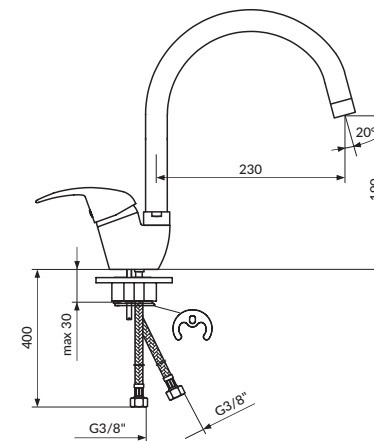

wall sink mixer,
low pressure
180 mm S spout

**J381001**BATERIJA
ZA SUDOPERU

sink mixer

**J381003**BATERIJA
ZA SUDOPERU,
ELEKTRIČNI
PRELIVNI BOJLERsink mixer,
low pressure**J381081**BATERIJA
ZA SUDOPERU
KRATKI IZLIVsink mixer
short spout**J381083**BATERIJA
ZA SUDOPERU,
ELEKTRIČNI
PRELIVNI BOJLER,
KRATKI IZLIVsink mixer,
low pressure,
short spout**J381L001**BATERIJA
ZA SUDOPERU,
LEKARSKAsink mixer,
medical handle**J381L003**BATERIJA
ZA SUDOPERU,
ELEKTRIČNI
PRELIVNI BOJLER,
LEKARSKAsink mixer,
low pressure,
medical handle**J382001**BATERIJA
ZA SUDOPERU
IZLIV 160 mm Jsink mixer
160 mm J spout**J382003**BATERIJA
ZA SUDOPERU,
ELEKTRIČNI
PRELIVNI BOJLER,
IZLIV 160 mm Jsink mixer,
low pressure,
160 mm J spout

**J382101**

BATERIJA
ZA SUDOPERU
IZLIV 200 mm

sink mixer
200 mm spout

**J382201**

BATERIJA
ZA SUDOPERU
IZLIV 230 mm

sink mixer
230 mm spout

**J382103**

BATERIJA
ZA SUDOPERU,
ELEKTRIČNI
PRELIVNI BOJLER,
IZLIV 200 mm

sink mixer,
low pressure,
200 mm spout

**J382203**

BATERIJA
ZA SUDOPERU,
ELEKTRIČNI
PRELIVNI BOJLER,
IZLIV 230 mm

sink mixer,
low pressure,
230 mm spout

**J382111**

BATERIJA
ZA SUDOPERU
IZLIV 130 mm

sink mixer
130 mm spout