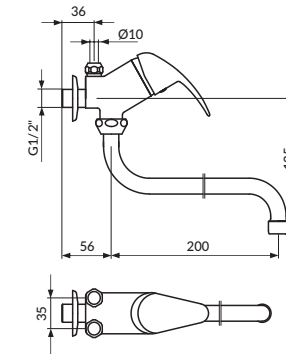

J362001

BATERIJA
ZA ELEKTRIČNI
PRELIVNI BOJLER
IZLIV 200 mm

wall sink mixer,
low pressure
200 mm spout