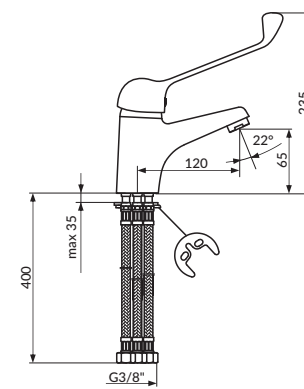

J30L003

BATERIJA ZA LAVABO,
ELEKTRIČNI
PRELIVNI BOJLER,
LEKARSKA

basin mixer,
low pressure,
medical handle