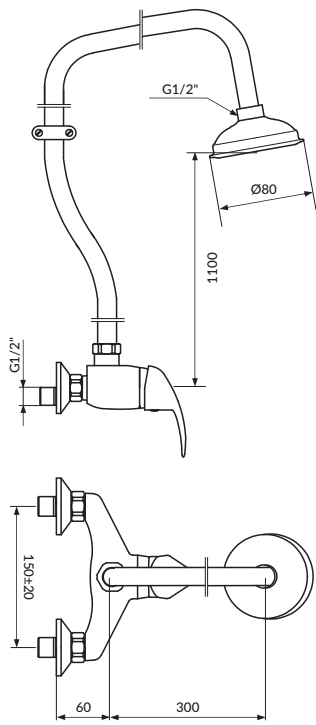

J371250

BATERIJA
ZA TUŠ KADU
SA USPONSKIM
TUŠEM

shower mixer
with shower set