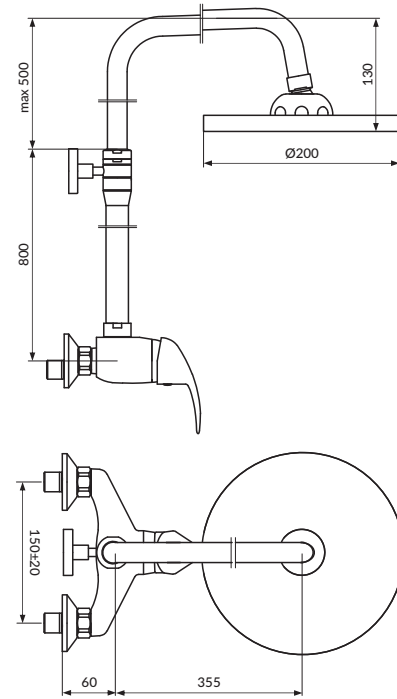

J371252

BATERIJA
ZA TUŠ KADU
SA USPONSKIM
TUŠEM

shower mixer
with stand shower

J362001

BATERIJA
ZA ELEKTRIČNI
PRELIVNI BOJLER
IZLIV 200 mm

wall sink mixer,
low pressure
200 mm spout

J362002

BATERIJA
ZA ELEKTRIČNI
PRELIVNI BOJLER
IZLIV 150 mm

wall sink mixer,
low pressure
150 mm spout

J362003

BATERIJA
ZA ELEKTRIČNI
PRELIVNI BOJLER
IZLIV 300 mm

wall sink mixer,
low pressure
300 mm spout

J362018

BATERIJA
ZA ELEKTRIČNI
PRELIVNI BOJLER
IZLIV 180 mm S

wall sink mixer,
low pressure
180 mm S spout