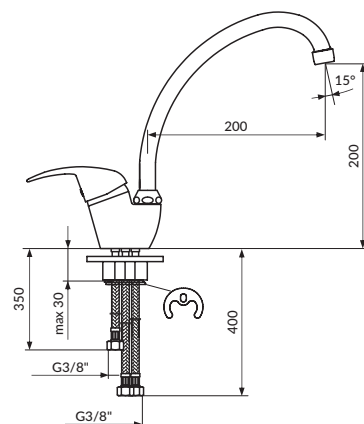

wall sink mixer,
low pressure
180 mm S spout

**J381001**BATERIJA
ZA SUDOPERU

sink mixer

**J381003**BATERIJA
ZA SUDOPERU,
ELEKTRIČNI
PRELIVNI BOJLERsink mixer,
low pressure**J381081**BATERIJA
ZA SUDOPERU
KRATKI IZLIVsink mixer
short spout**J381083**BATERIJA
ZA SUDOPERU,
ELEKTRIČNI
PRELIVNI BOJLER,
KRATKI IZLIVsink mixer,
low pressure,
short spout**J381L001**BATERIJA
ZA SUDOPERU,
LEKARSKAsink mixer,
medical handle**J381L003**BATERIJA
ZA SUDOPERU,
ELEKTRIČNI
PRELIVNI BOJLER,
LEKARSKAsink mixer,
low pressure,
medical handle**J382001**BATERIJA
ZA SUDOPERU
IZLIV 160 mm Jsink mixer
160 mm J spout**J382003**BATERIJA
ZA SUDOPERU,
ELEKTRIČNI
PRELIVNI BOJLER,
IZLIV 160 mm Jsink mixer,
low pressure,
160 mm J spout

**J382101**

BATERIJA
ZA SUDOPERU
IZLIV 200 mm

sink mixer
200 mm spout

**J382201**

BATERIJA
ZA SUDOPERU
IZLIV 230 mm

sink mixer
230 mm spout

**J382103**

BATERIJA
ZA SUDOPERU,
ELEKTRIČNI
PRELIVNI BOJLER,
IZLIV 200 mm

sink mixer,
low pressure,
200 mm spout

**J382203**

BATERIJA
ZA SUDOPERU,
ELEKTRIČNI
PRELIVNI BOJLER,
IZLIV 230 mm

sink mixer,
low pressure,
230 mm spout

**J382111**

BATERIJA
ZA SUDOPERU
IZLIV 130 mm

sink mixer
130 mm spout