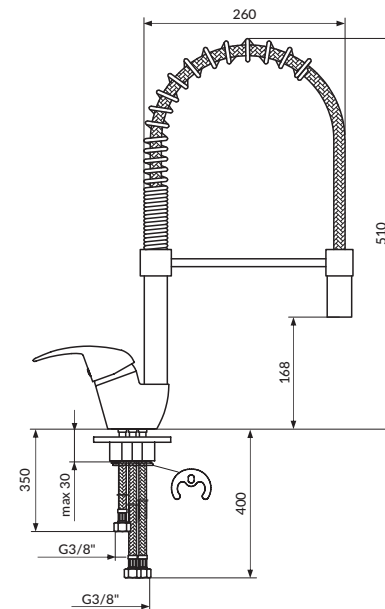

J386001

BATERIJA
ZA SUDOPERU SA
IZVLAČNIM TUŠEM

pull-out
sink mixer

J388001

BATERIJA
ZA SUDOPERU
POLUPROFESIONALNA

semi-profesional
sink mixer

J386003

BATERIJA
ZA SUDOPERU SA
IZVLAČNIM TUŠEM,
ELEKTRIČNI
PRELIVNI BOJLER

pull-out
sink mixer,
low pressure

J388003

BATERIJA
ZA SUDOPERU
POLUPROFESIONALNA,
ELEKTRIČNI
PRELIVNI BOJLER

semi-profesional
sink mixer,
low pressure