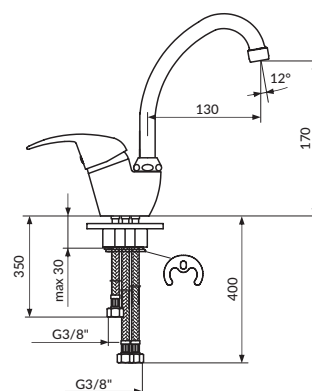

sink mixer,
low pressure,
200 mm spout

**J382203**

BATERIJA
ZA SUDOPERU,
ELEKTRIČNI
PRELIVNI BOJLER,
IZLIV 230 mm

sink mixer,
low pressure,
230 mm spout

**J382111**

BATERIJA
ZA SUDOPERU
IZLIV 130 mm

sink mixer
130 mm spout

**J382211**

BATERIJA
ZA SUDOPERU
IZLIV 130 mm

sink mixer
130 mm spout

**J382113**

BATERIJA
ZA SUDOPERU,
ELEKTRIČNI
PRELIVNI BOJLER,
IZLIV 130 mm

sink mixer,
low pressure,
130 mm spout

**J382213**

BATERIJA
ZA SUDOPERU,
ELEKTRIČNI
PRELIVNI BOJLER,
IZLIV 130 mm

sink mixer,
low pressure,
130 mm spout

J385001

BATERIJA
ZA SUDOPERU SA
IZVLAČNIM TUŠEM

pull-out
sink mixer

J385003

BATERIJA
ZA SUDOPERU SA
IZVLAČNIM TUŠEM,
ELEKTRIČNI
PRELIVNI BOJLER

pull-out
sink mixer,
low pressure