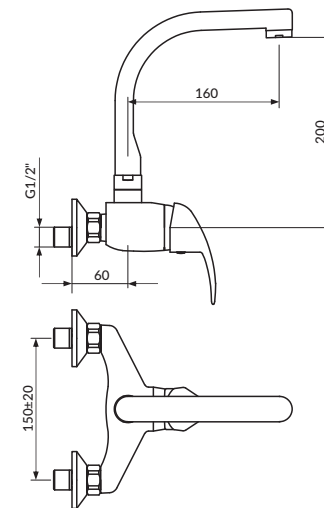

J321015

BATERIJA ZA
SUDOPERU - LAVABO,
IZLIV 150 mm

wall type mixer,
150 mm spout

J321020

BATERIJA ZA
SUDOPERU - LAVABO,
IZLIV 200 mm

wall type mixer,
200 mm spout

J321030

BATERIJA ZA
SUDOPERU - LAVABO,
IZLIV 300 mm

wall type mixer,
300 mm spout

J321S20

BATERIJA ZA
SUDOPERU - LAVABO,
IZLIV 200 mm S

wall type mixer,
200 mm S spout

J321J20

BATERIJA ZA
SUDOPERU - LAVABO,
IZLIV 160 mm J

wall type mixer,
160 mm J spout

**J32L001**