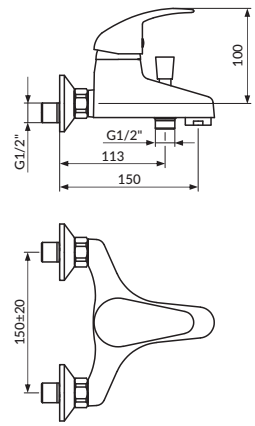

J331001

BATERIJA ZA KADU
SA RUČNIM TUŠEM

bath mixer
with shower set

J371001

BATERIJA ZA TUŠ KADU
SA RUČNIM TUŠEM

shower mixer
with shower set

J371250

BATERIJA
ZA TUŠ KADU
SA USPONSKIM
TUŠEM

shower mixer
with shower set

J371251

BATERIJA
ZA TUŠ KADU
SA USPONSKIM
I RUČNIM TUŠEM

shower mixer
with stand shower
and shower set