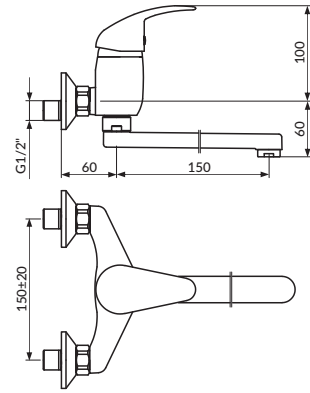

J321015

BATERIJA ZA
SUDOPERU - LAVABO,
IZLIV 150 mm

wall type mixer,
150 mm spout