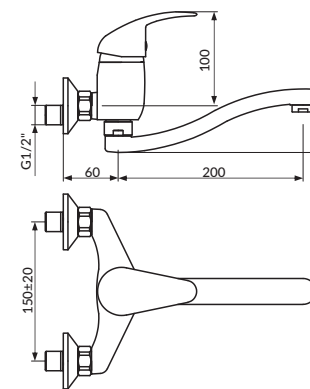

J321015

BATERIJA ZA
SUDOPERU - LAVABO,
IZLIV 150 mm

wall type mixer,
150 mm spout

J321020

BATERIJA ZA
SUDOPERU - LAVABO,
IZLIV 200 mm

wall type mixer,
200 mm spout

J321030

BATERIJA ZA
SUDOPERU - LAVABO,
IZLIV 300 mm

wall type mixer,
300 mm spout

J321S20

BATERIJA ZA
SUDOPERU - LAVABO,
IZLIV 200 mm S

wall type mixer,
200 mm S spout

J321J20

BATERIJA ZA
SUDOPERU - LAVABO,
IZLIV 160 mm J

wall type mixer,
160 mm J spout

**J32L001**