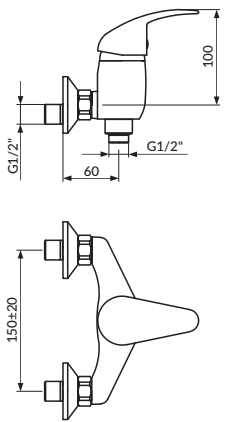

J371001

BATERIJA ZA TUŠ KADU
SA RUČNIM TUŠEM

shower mixer
with shower set