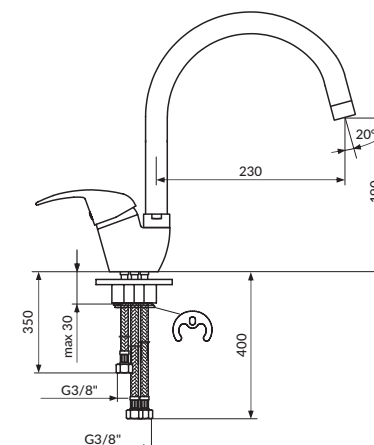

wall sink mixer,
low pressure
180 mm S spout

**J381001**BATERIJA
ZA SUDOPERU

sink mixer

**J381003**BATERIJA
ZA SUDOPERU,
ELEKTRIČNI
PRELIVNI BOJLERsink mixer,
low pressure**J381081**BATERIJA
ZA SUDOPERU
KRATKI IZLIVsink mixer
short spout**J381083**BATERIJA
ZA SUDOPERU,
ELEKTRIČNI
PRELIVNI BOJLER,
KRATKI IZLIVsink mixer,
low pressure,
short spout**J381L001**BATERIJA
ZA SUDOPERU,
LEKARSKAsink mixer,
medical handle**J381L003**BATERIJA
ZA SUDOPERU,
ELEKTRIČNI
PRELIVNI BOJLER,
LEKARSKAsink mixer,
low pressure,
medical handle**J382001**BATERIJA
ZA SUDOPERU
IZLIV 160 mm Jsink mixer
160 mm J spout**J382003**BATERIJA
ZA SUDOPERU,
ELEKTRIČNI
PRELIVNI BOJLER,
IZLIV 160 mm Jsink mixer,
low pressure,
160 mm J spout

**J382101**

BATERIJA
ZA SUDOPERU
IZLIV 200 mm

sink mixer
200 mm spout

**J382201**

BATERIJA
ZA SUDOPERU
IZLIV 230 mm

sink mixer
230 mm spout

**J382103**

BATERIJA
ZA SUDOPERU,
ELEKTRIČNI
PRELIVNI BOJLER,
IZLIV 200 mm

sink mixer,
low pressure,
200 mm spout

**J382203**

BATERIJA
ZA SUDOPERU,
ELEKTRIČNI
PRELIVNI BOJLER,
IZLIV 230 mm

sink mixer,
low pressure,
230 mm spout

**J382111**

BATERIJA
ZA SUDOPERU
IZLIV 130 mm

sink mixer
130 mm spout