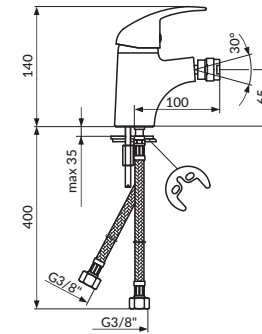

J389001

BATERIJA
ZA SUDOPERU
POLUPROFESIONALNA

semi-profesional
sink mixer