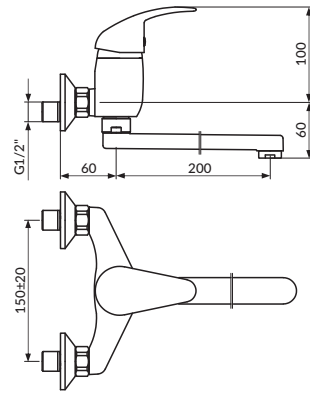

J321015

BATERIJA ZA
SUDOPERU - LAVABO,
IZLIV 150 mm

wall type mixer,
150 mm spout

J321020

BATERIJA ZA
SUDOPERU - LAVABO,
IZLIV 200 mm

wall type mixer,
200 mm spout

J321030

BATERIJA ZA
SUDOPERU - LAVABO,
IZLIV 300 mm

wall type mixer,
300 mm spout

J321S20

BATERIJA ZA
SUDOPERU - LAVABO,
IZLIV 200 mm S

wall type mixer,
200 mm S spout

J321J20

BATERIJA ZA
SUDOPERU - LAVABO,
IZLIV 160 mm J

wall type mixer,
160 mm J spout

**J32L001**