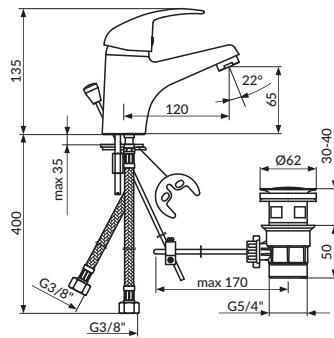

J301001M

BATERIJA
ZA LAVABO
SA METALNIM
ODLIVNIM VENTILOM

basin mixer
with brass
pop-up waste