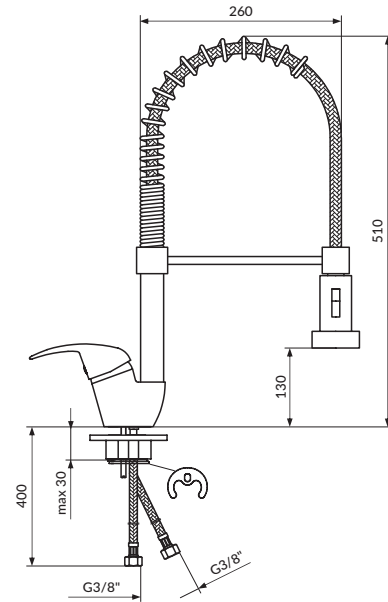

J389001

BATERIJA
ZA SUDOPERU
POLUPROFESIONALNA

semi-profesional
sink mixer

J391001

BATERIJA
ZA BIDE

bidet mixer