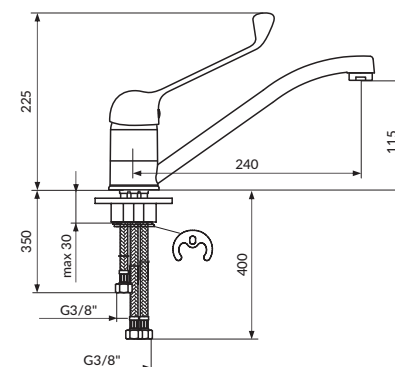

wall sink mixer,
low pressure
150 mm spout

**J362003**

BATERIJA
ZA ELEKTRIČNI
PRELIVNI BOJLER
IZLIV 300 mm

wall sink mixer,
low pressure
300 mm spout

**J362018**

BATERIJA
ZA ELEKTRIČNI
PRELIVNI BOJLER
IZLIV 180 mm S

wall sink mixer,
low pressure
180 mm S spout

**J381001**BATERIJA
ZA SUDOPERU

sink mixer

**J381003**BATERIJA
ZA SUDOPERU,
ELEKTRIČNI
PRELIVNI BOJLERsink mixer,
low pressure**J381081**BATERIJA
ZA SUDOPERU
KRATKI IZLIVsink mixer
short spout**J381083**BATERIJA
ZA SUDOPERU,
ELEKTRIČNI
PRELIVNI BOJLER,
KRATKI IZLIVsink mixer,
low pressure,
short spout**J381L001**BATERIJA
ZA SUDOPERU,
LEKARSKAsink mixer,
medical handle**J381L003**BATERIJA
ZA SUDOPERU,
ELEKTRIČNI
PRELIVNI BOJLER,
LEKARSKAsink mixer,
low pressure,
medical handle**J382001**BATERIJA
ZA SUDOPERU
IZLIV 160 mm Jsink mixer
160 mm J spout**J382003**BATERIJA
ZA SUDOPERU,
ELEKTRIČNI
PRELIVNI BOJLER,
IZLIV 160 mm Jsink mixer,
low pressure,
160 mm J spout