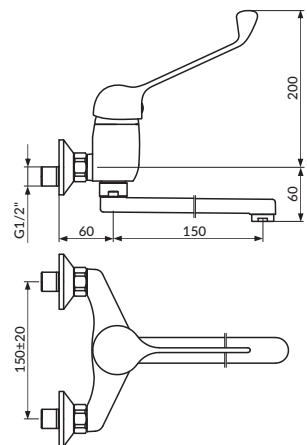

J32L004

BATERIJA ZA
SUDOPERU - LAVABO,
IZLIV 150 mm,
LEKARSKA

wall type mixer,
150 mm spout,
medical handle