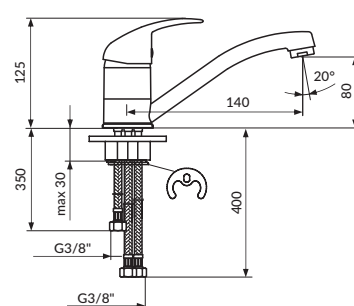

wall sink mixer,
low pressure
150 mm spout

**J362003**

BATERIJA
ZA ELEKTRIČNI
PRELIVNI BOJLER
IZLIV 300 mm

wall sink mixer,
low pressure
300 mm spout

**J362018**

BATERIJA
ZA ELEKTRIČNI
PRELIVNI BOJLER
IZLIV 180 mm S

wall sink mixer,
low pressure
180 mm S spout

**J381001**BATERIJA
ZA SUDOPERU

sink mixer

**J381003**BATERIJA
ZA SUDOPERU,
ELEKTRIČNI
PRELIVNI BOJLERsink mixer,
low pressure**J381081**BATERIJA
ZA SUDOPERU
KRATKI IZLIVsink mixer
short spout**J381083**BATERIJA
ZA SUDOPERU,
ELEKTRIČNI
PRELIVNI BOJLER,
KRATKI IZLIVsink mixer,
low pressure,
short spout**J381L001**BATERIJA
ZA SUDOPERU,
LEKARSKAsink mixer,
medical handle**J381L003**BATERIJA
ZA SUDOPERU,
ELEKTRIČNI
PRELIVNI BOJLER,
LEKARSKAsink mixer,
low pressure,
medical handle**J382001**BATERIJA
ZA SUDOPERU
IZLIV 160 mm Jsink mixer
160 mm J spout**J382003**BATERIJA
ZA SUDOPERU,
ELEKTRIČNI
PRELIVNI BOJLER,
IZLIV 160 mm Jsink mixer,
low pressure,
160 mm J spout