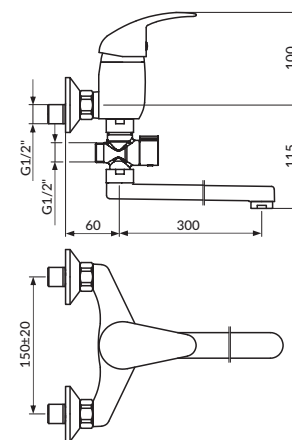

J341001

BATERIJA ZA
KADU - LAVABO,
"ŠVEDSKA" SA
RUČNIM TUŠEM

bath & basin mixer,
wall type
with shower set