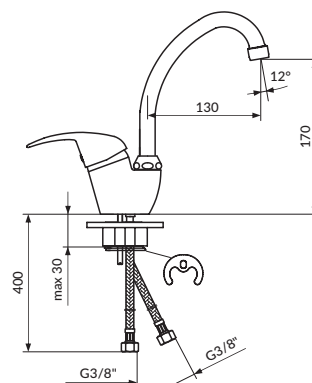

**J382101**

BATERIJA
ZA SUDOPERU
IZLIV 200 mm

sink mixer
200 mm spout

**J382201**

BATERIJA
ZA SUDOPERU
IZLIV 230 mm

sink mixer
230 mm spout

**J382103**

BATERIJA
ZA SUDOPERU,
ELEKTRIČNI
PRELIVNI BOJLER,
IZLIV 200 mm

sink mixer,
low pressure,
200 mm spout

**J382203**

BATERIJA
ZA SUDOPERU,
ELEKTRIČNI
PRELIVNI BOJLER,
IZLIV 230 mm

sink mixer,
low pressure,
230 mm spout

**J382111**

BATERIJA
ZA SUDOPERU
IZLIV 130 mm

sink mixer
130 mm spout

**J382211**

BATERIJA
ZA SUDOPERU
IZLIV 130 mm

sink mixer
130 mm spout

**J382113**

BATERIJA
ZA SUDOPERU,
ELEKTRIČNI
PRELIVNI BOJLER,
IZLIV 130 mm

sink mixer,
low pressure,
130 mm spout

**J382213**

BATERIJA
ZA SUDOPERU,
ELEKTRIČNI
PRELIVNI BOJLER,
IZLIV 130 mm