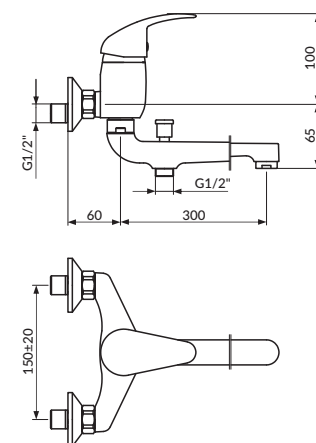

J341003

BATERIJA ZA
KADU - LAVABO,
"ŠVEDSKA" SA
RUČNIM TUŠEM

bath & basin mixer,
wall type
with shower set