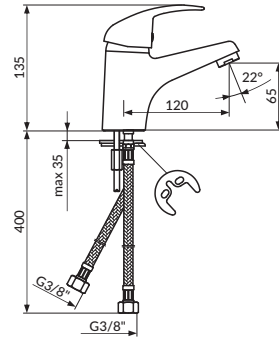

J301001

BATERIJA
ZA LAVABO

basin mixer