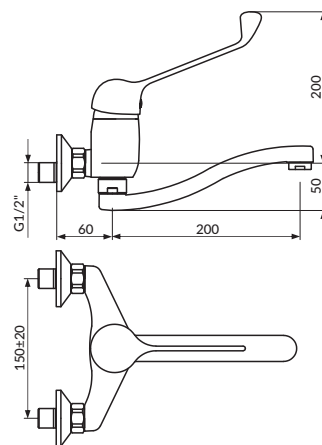

J32L002

BATERIJA ZA
SUDOPERU - LAVABO,
IZLIV 200 mm S,
LEKARSKA

wall type mixer,
200 mm S spout,
medical handle