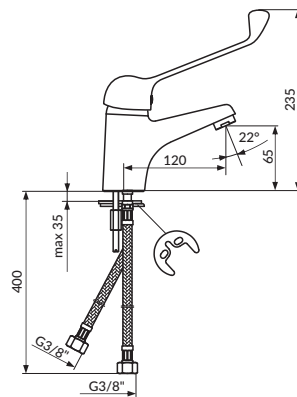

J30L001

BATERIJA
ZA LAVABO,
LEKARSKA

basin mixer,
medical handle