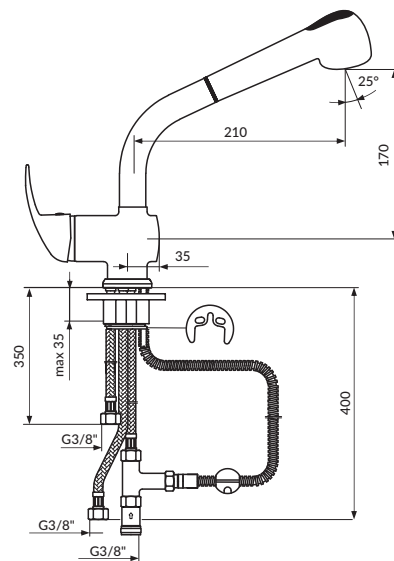

J386001

BATERIJA
ZA SUDOPERU SA
IZVLAČNIM TUŠEM

pull-out
sink mixer

J388001

BATERIJA
ZA SUDOPERU
POLUPROFESIONALNA

semi-profesional
sink mixer

J386003

BATERIJA
ZA SUDOPERU SA
IZVLAČNIM TUŠEM,
ELEKTRIČNI
PRELIVNI BOJLER

pull-out
sink mixer,
low pressure

J388003

BATERIJA
ZA SUDOPERU
POLUPROFESIONALNA,
ELEKTRIČNI
PRELIVNI BOJLER

semi-profesional
sink mixer,
low pressure

**J389001**

BATERIJA
ZA SUDOPERU
POLUPROFESIONALNA

semi-profesional
sink mixer