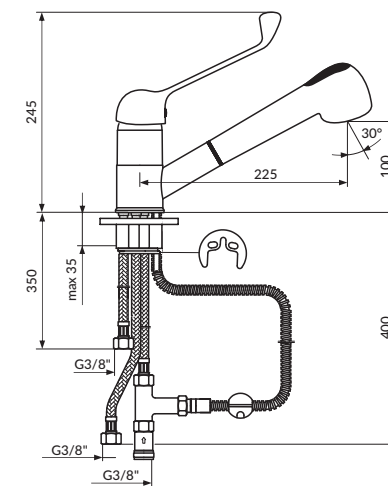

**J382211**

BATERIJA
ZA SUDOPERU
IZLIV 130 mm

sink mixer
130 mm spout

**J382113**

BATERIJA
ZA SUDOPERU,
ELEKTRIČNI
PRELIVNI BOJLER,
IZLIV 130 mm

sink mixer,
low pressure,
130 mm spout

**J382213**

BATERIJA
ZA SUDOPERU,
ELEKTRIČNI
PRELIVNI BOJLER,
IZLIV 130 mm

sink mixer,
low pressure,
130 mm spout

J385001

BATERIJA
ZA SUDOPERU SA
IZVLAČNIM TUŠEM

pull-out
sink mixer

J385003

BATERIJA
ZA SUDOPERU SA
IZVLAČNIM TUŠEM,
ELEKTRIČNI
PRELIVNI BOJLER

pull-out
sink mixer,
low pressure

J385L01

BATERIJA
ZA SUDOPERU SA
IZVLAČNIM TUŠEM,
LEKARSKA

pull-out sink mixer,
medical handle

J385L03

BATERIJA
ZA SUDOPERU SA
IZVLAČNIM TUŠEM,
ELEKTRIČNI PRELIVNI
BOJLER, LEKARSKA

pull-out sink mixer,
low pressure,
medical handle