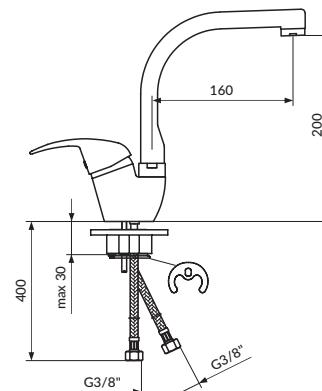

wall sink mixer,
low pressure
150 mm spout

**J362003**

BATERIJA
ZA ELEKTRIČNI
PRELIVNI BOJLER
IZLIV 300 mm

wall sink mixer,
low pressure
300 mm spout

**J362018**

BATERIJA
ZA ELEKTRIČNI
PRELIVNI BOJLER
IZLIV 180 mm S

wall sink mixer,
low pressure
180 mm S spout

**J381001**BATERIJA
ZA SUDOPERU

sink mixer

**J381003**BATERIJA
ZA SUDOPERU,
ELEKTRIČNI
PRELIVNI BOJLERsink mixer,
low pressure**J381081**BATERIJA
ZA SUDOPERU
KRATKI IZLIVsink mixer
short spout**J381083**BATERIJA
ZA SUDOPERU,
ELEKTRIČNI
PRELIVNI BOJLER,
KRATKI IZLIVsink mixer,
low pressure,
short spout**J381L001**BATERIJA
ZA SUDOPERU,
LEKARSKAsink mixer,
medical handle**J381L003**BATERIJA
ZA SUDOPERU,
ELEKTRIČNI
PRELIVNI BOJLER,
LEKARSKAsink mixer,
low pressure,
medical handle**J382001**BATERIJA
ZA SUDOPERU
IZLIV 160 mm Jsink mixer
160 mm J spout**J382003**BATERIJA
ZA SUDOPERU,
ELEKTRIČNI
PRELIVNI BOJLER,
IZLIV 160 mm Jsink mixer,
low pressure,
160 mm J spout