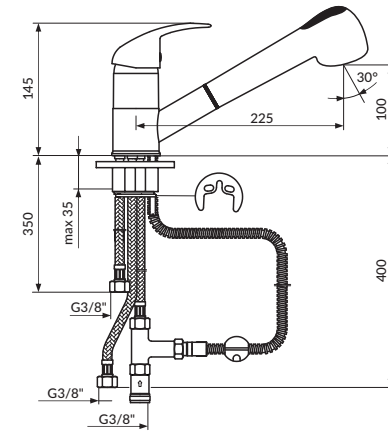

**J382211**

BATERIJA
ZA SUDOPERU
IZLIV 130 mm

sink mixer
130 mm spout

**J382113**

BATERIJA
ZA SUDOPERU,
ELEKTRIČNI
PRELIVNI BOJLER,
IZLIV 130 mm

sink mixer,
low pressure,
130 mm spout

**J382213**

BATERIJA
ZA SUDOPERU,
ELEKTRIČNI
PRELIVNI BOJLER,
IZLIV 130 mm

sink mixer,
low pressure,
130 mm spout

J385001

BATERIJA
ZA SUDOPERU SA
IZVLAČNIM TUŠEM

pull-out
sink mixer

J385003

BATERIJA
ZA SUDOPERU SA
IZVLAČNIM TUŠEM,
ELEKTRIČNI
PRELIVNI BOJLER

pull-out
sink mixer,
low pressure

J385L01

BATERIJA
ZA SUDOPERU SA
IZVLAČNIM TUŠEM,
LEKARSKA

pull-out sink mixer,
medical handle

J385L03

BATERIJA
ZA SUDOPERU SA
IZVLAČNIM TUŠEM,
ELEKTRIČNI PRELIVNI
BOJLER, LEKARSKA

pull-out sink mixer,
low pressure,
medical handle