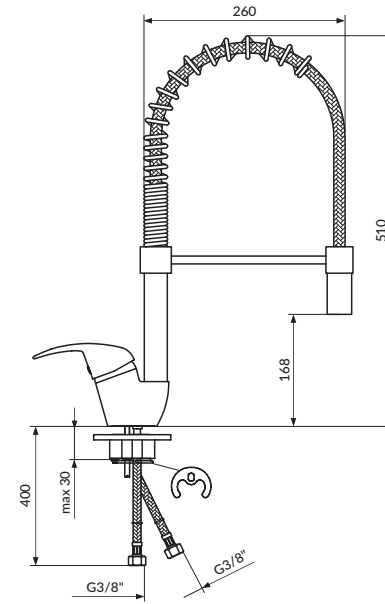

J386001

BATERIJA
ZA SUDOPERU SA
IZVLAČNIM TUŠEM

pull-out
sink mixer

J388001

BATERIJA
ZA SUDOPERU
POLUPROFESIONALNA

semi-profesional
sink mixer

J386003

BATERIJA
ZA SUDOPERU SA
IZVLAČNIM TUŠEM,
ELEKTRIČNI
PRELIVNI BOJLER

pull-out
sink mixer,
low pressure

J388003

BATERIJA
ZA SUDOPERU
POLUPROFESIONALNA,
ELEKTRIČNI
PRELIVNI BOJLER

semi-profesional
sink mixer,
low pressure