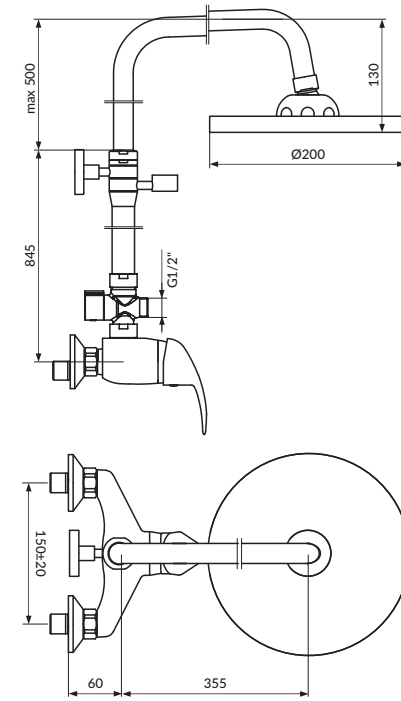

J371251

BATERIJA
ZA TUŠ KADU
SA USPONSKIM
I RUČNIM TUŠEM

shower mixer
with stand shower
and shower set