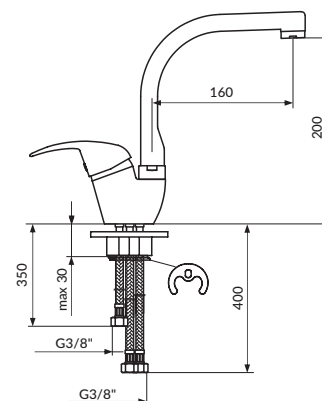

wall sink mixer,
low pressure
150 mm spout

**J362003**

BATERIJA
ZA ELEKTRIČNI
PRELIVNI BOJLER
IZLIV 300 mm

wall sink mixer,
low pressure
300 mm spout

**J362018**

BATERIJA
ZA ELEKTRIČNI
PRELIVNI BOJLER
IZLIV 180 mm S

wall sink mixer,
low pressure
180 mm S spout

**J381001**BATERIJA
ZA SUDOPERU

sink mixer

**J381003**BATERIJA
ZA SUDOPERU,
ELEKTRIČNI
PRELIVNI BOJLERsink mixer,
low pressure**J381081**BATERIJA
ZA SUDOPERU
KRATKI IZLIVsink mixer
short spout**J381083**BATERIJA
ZA SUDOPERU,
ELEKTRIČNI
PRELIVNI BOJLER,
KRATKI IZLIVsink mixer,
low pressure,
short spout**J381L001**BATERIJA
ZA SUDOPERU,
LEKARSKAsink mixer,
medical handle**J381L003**BATERIJA
ZA SUDOPERU,
ELEKTRIČNI
PRELIVNI BOJLER,
LEKARSKAsink mixer,
low pressure,
medical handle**J382001**BATERIJA
ZA SUDOPERU
IZLIV 160 mm Jsink mixer
160 mm J spout**J382003**BATERIJA
ZA SUDOPERU,
ELEKTRIČNI
PRELIVNI BOJLER,
IZLIV 160 mm Jsink mixer,
low pressure,
160 mm J spout